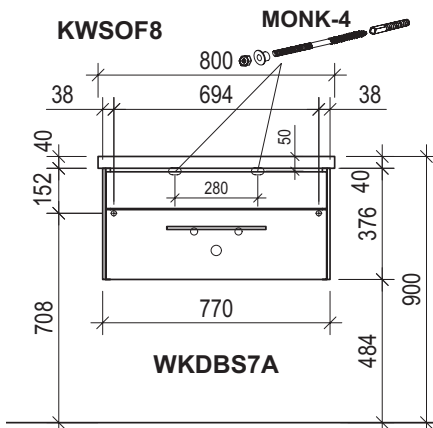

! Achtung: Die Montage muss durch fachkundige Personen erfolgen. Der Untergrund zur Wandbefestigung ist vor Montage zu prüfen. Bitte wählen Sie entsprechend das geeignete Befestigungsmaterial. Fehlerhafte Montagen können das Möbel beschädigen oder dessen Funktion dauerhaft beeinträchtigen. Für Sach- und Personenschäden übernehmen wir im Falle einer unsachgemäßen Montage keine Haftung.
Attention: Assembly must be carried out by skilled personnel. The subsurface for the wall mounting must be checked before assembly. Please select a suitable mounting material. Faulty assembly can damage furniture or permanently impair its function. We will not be held responsible for damage to material or persons in the case of improper assembly.