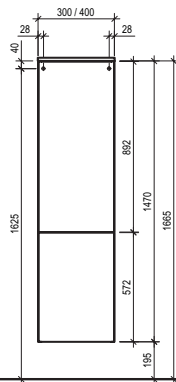

HBST4W

MTST4W

HTST4W

! Achtung: Die Montage muss durch fachkundige Personen erfolgen. Der Untergrund zur Wandbefestigung ist vor Montage zu prüfen. Bitte wählen Sie entsprechend das geeignete Befestigungsmaterial. Fehlerhafte Montagen können das Möbel beschädigen oder dessen Funktion dauerhaft beeinträchtigen. Für Sach- und Personenschäden übernehmen wir im Falle einer unsachgemäßen Montage keine Haftung.
 Attention: Assembly must be carried out by skilled personnel. The subsurface for the wall mounting must be checked before assembly. Please select a suitable mounting material. Faulty assembly can damage furniture or permanently impair its function. We will not be held responsible for damage to material or persons in the case of improper assembly.