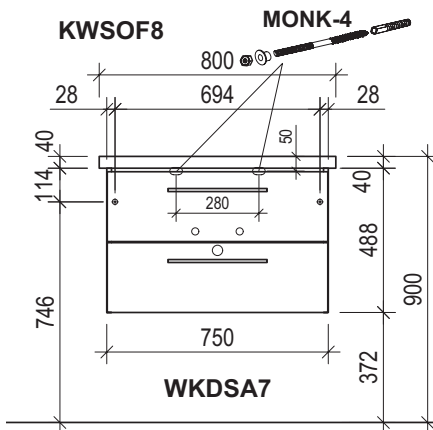

! Achtung: Die Montage muss durch fachkundige Personen erfolgen. Der Untergrund zur Wandbefestigung ist vor Montage zu prüfen. Bitte wählen Sie entsprechend das geeignete Befestigungsmaterial. Fehlerhafte Montagen können das Möbel beschädigen oder dessen Funktion dauerhaft beeinträchtigen. Für Sach- und Personenschäden übernehmen wir im Falle einer unsachgemäßen Montage keine Haftung.
Attention: Assembly must be carried out by skilled personnel. The subsurface for the wall mounting must be checked before assembly. Please select a suitable mounting material. Faulty assembly can damage furniture or permanently impair its function. We will not be held responsible for damage to material or persons in the case of improper assembly.