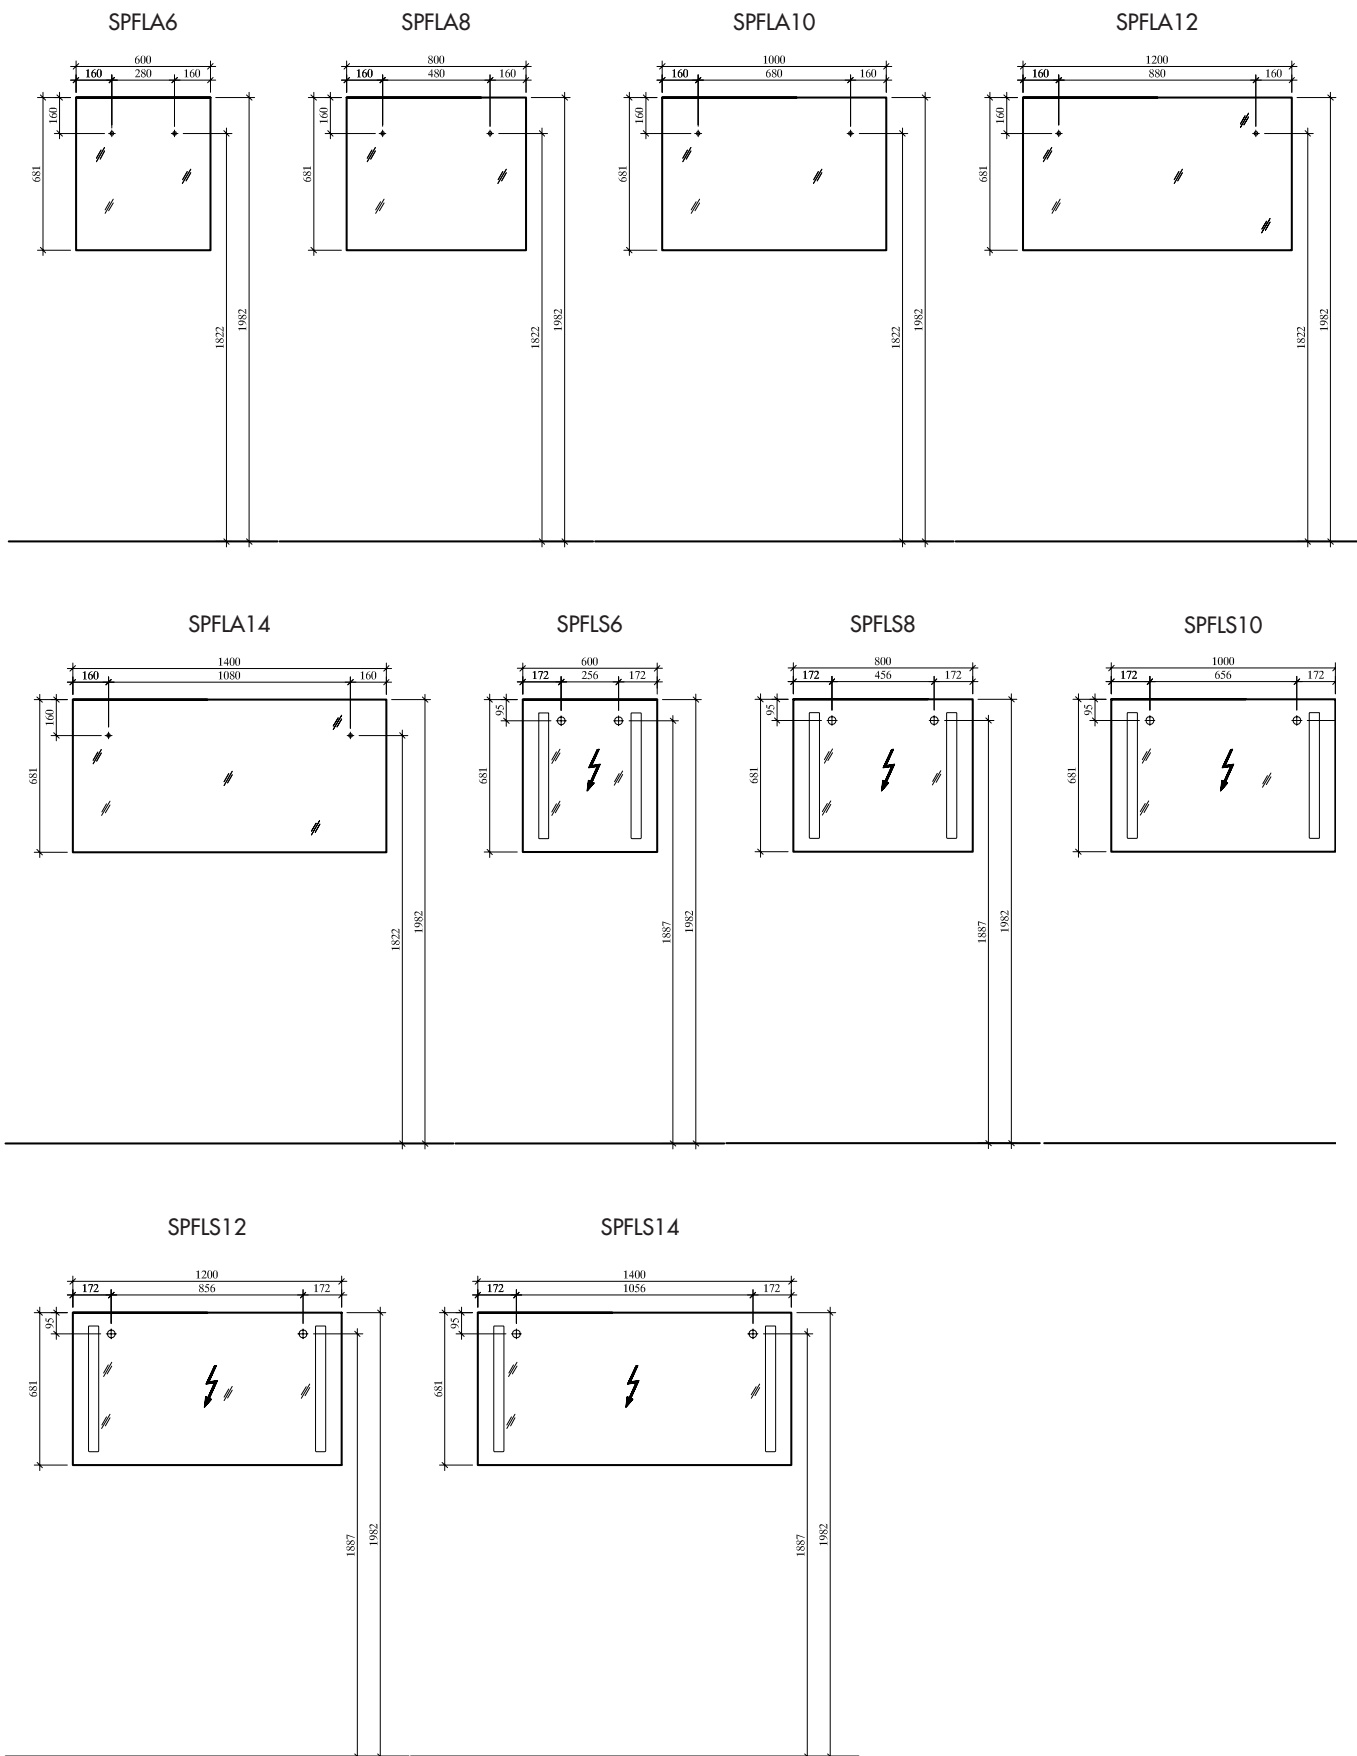

SFLAR10L  
SFLSR10L

SFLAR10R  
SFLSR10R

SFLA12  
SFLS12

SFLA14  
SFLS14

SFLAR14  
SFLSR14

**!** Achtung: Die Montage muss durch fachkundige Personen erfolgen. Der Untergrund zur Wandbefestigung ist vor Montage zu prüfen. Bitte wählen Sie entsprechend das geeignete Befestigungsmaterial. Fehlerhafte Montagen können das Möbel beschädigen oder dessen Funktion dauerhaft beeinträchtigen. Für Sach- und Personenschäden übernehmen wir im Falle einer unsachgemäßen Montage keine Haftung.  
 Attention: Assembly must be carried out by skilled personnel. The subsurface for the wall mounting must be checked before assembly. Please select a suitable mounting material. Faulty assembly can damage furniture or permanently impair its function. We will not be held responsible for damage to material or persons in the case of improper assembly.