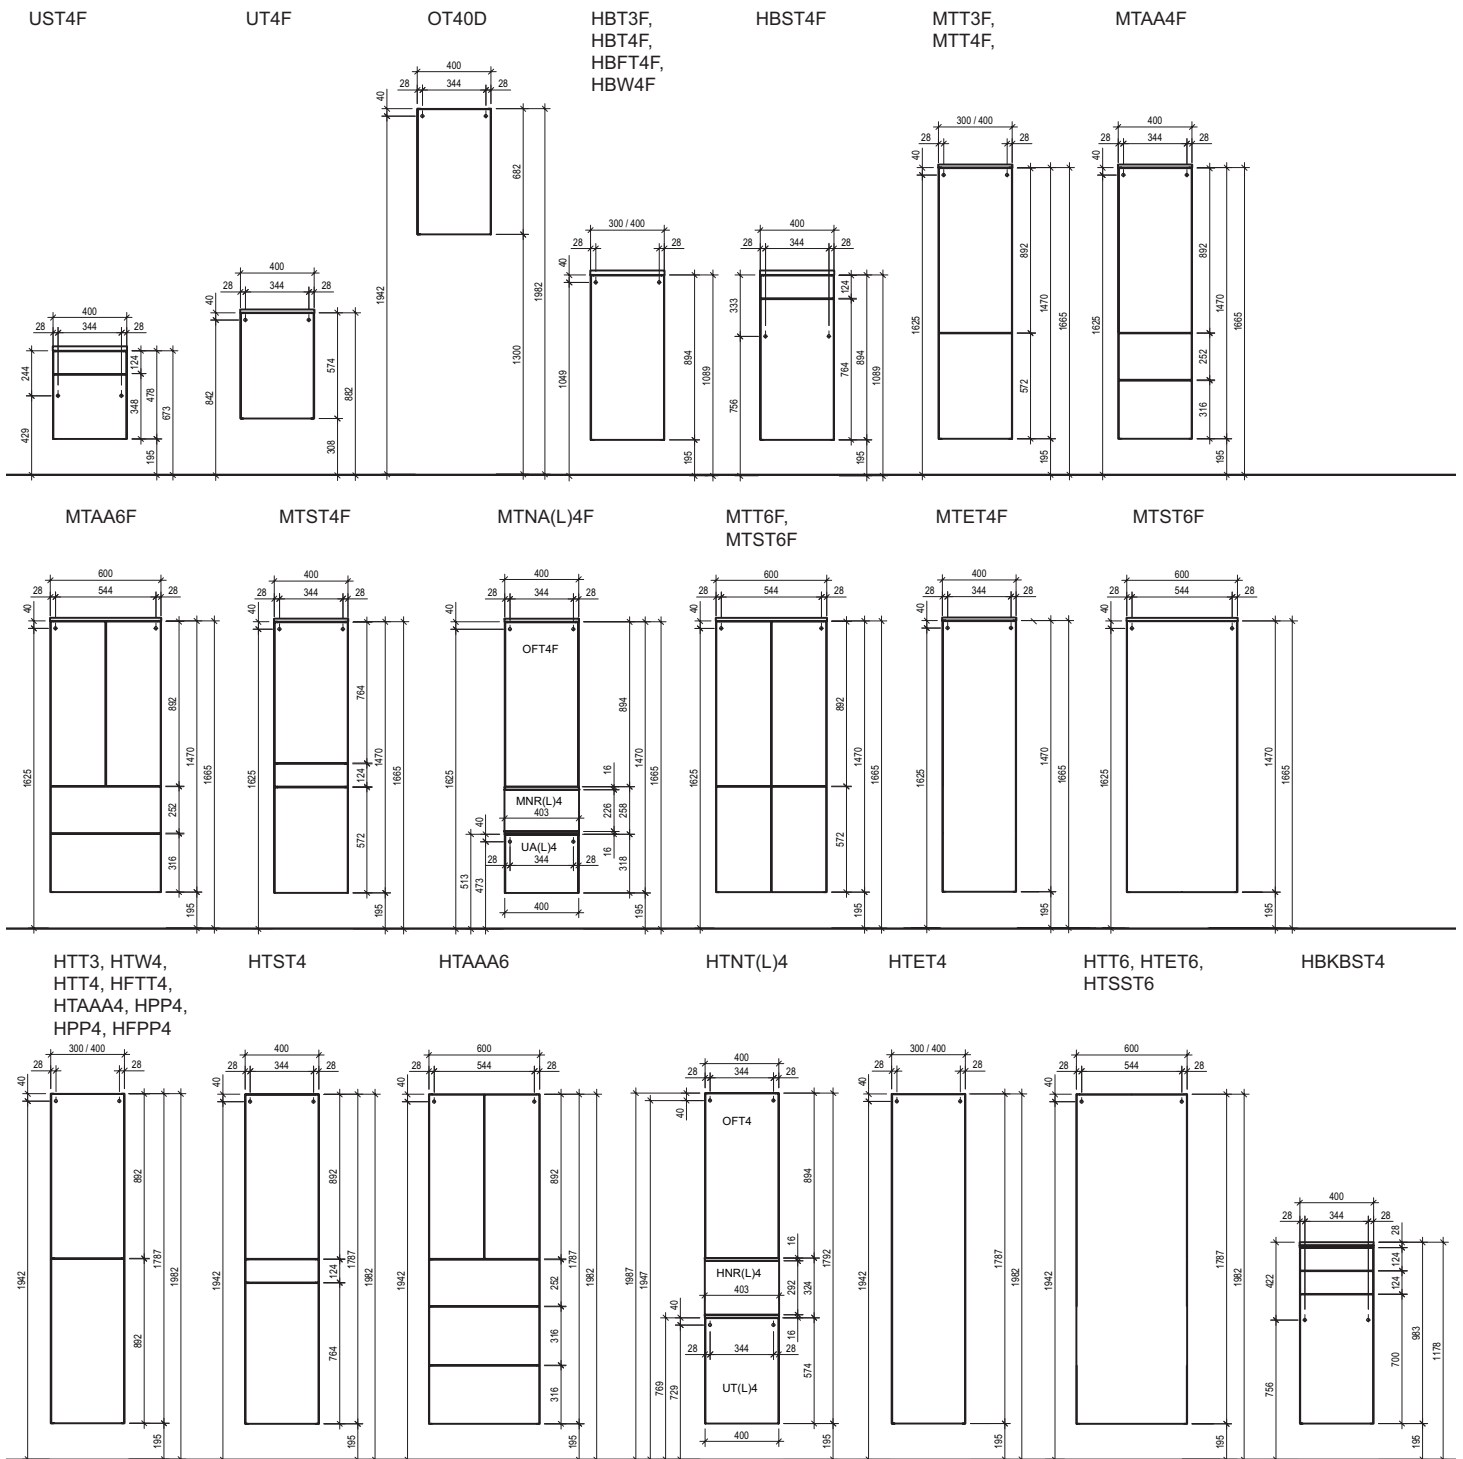

! Achtung: Die Montage muss durch fachkundige Personen erfolgen. Der Untergrund zur Wandbefestigung ist vor Montage zu prüfen. Bitte wählen Sie entsprechend das geeignete Befestigungsmaterial. Fehlerhafte Montagen können das Möbel beschädigen oder dessen Funktion dauerhaft beeinträchtigen. Für Sach- und Personenschäden übernehmen wir im Falle einer unsachgemäßen Montage keine Haftung.
Attention: Assembly must be carried out by skilled personnel. The subsurface for the wall mounting must be checked before assembly. Please select a suitable mounting material. Faulty assembly can damage furniture or permanently impair its function. We will not be held responsible for damage to material or persons in the case of improper assembly.