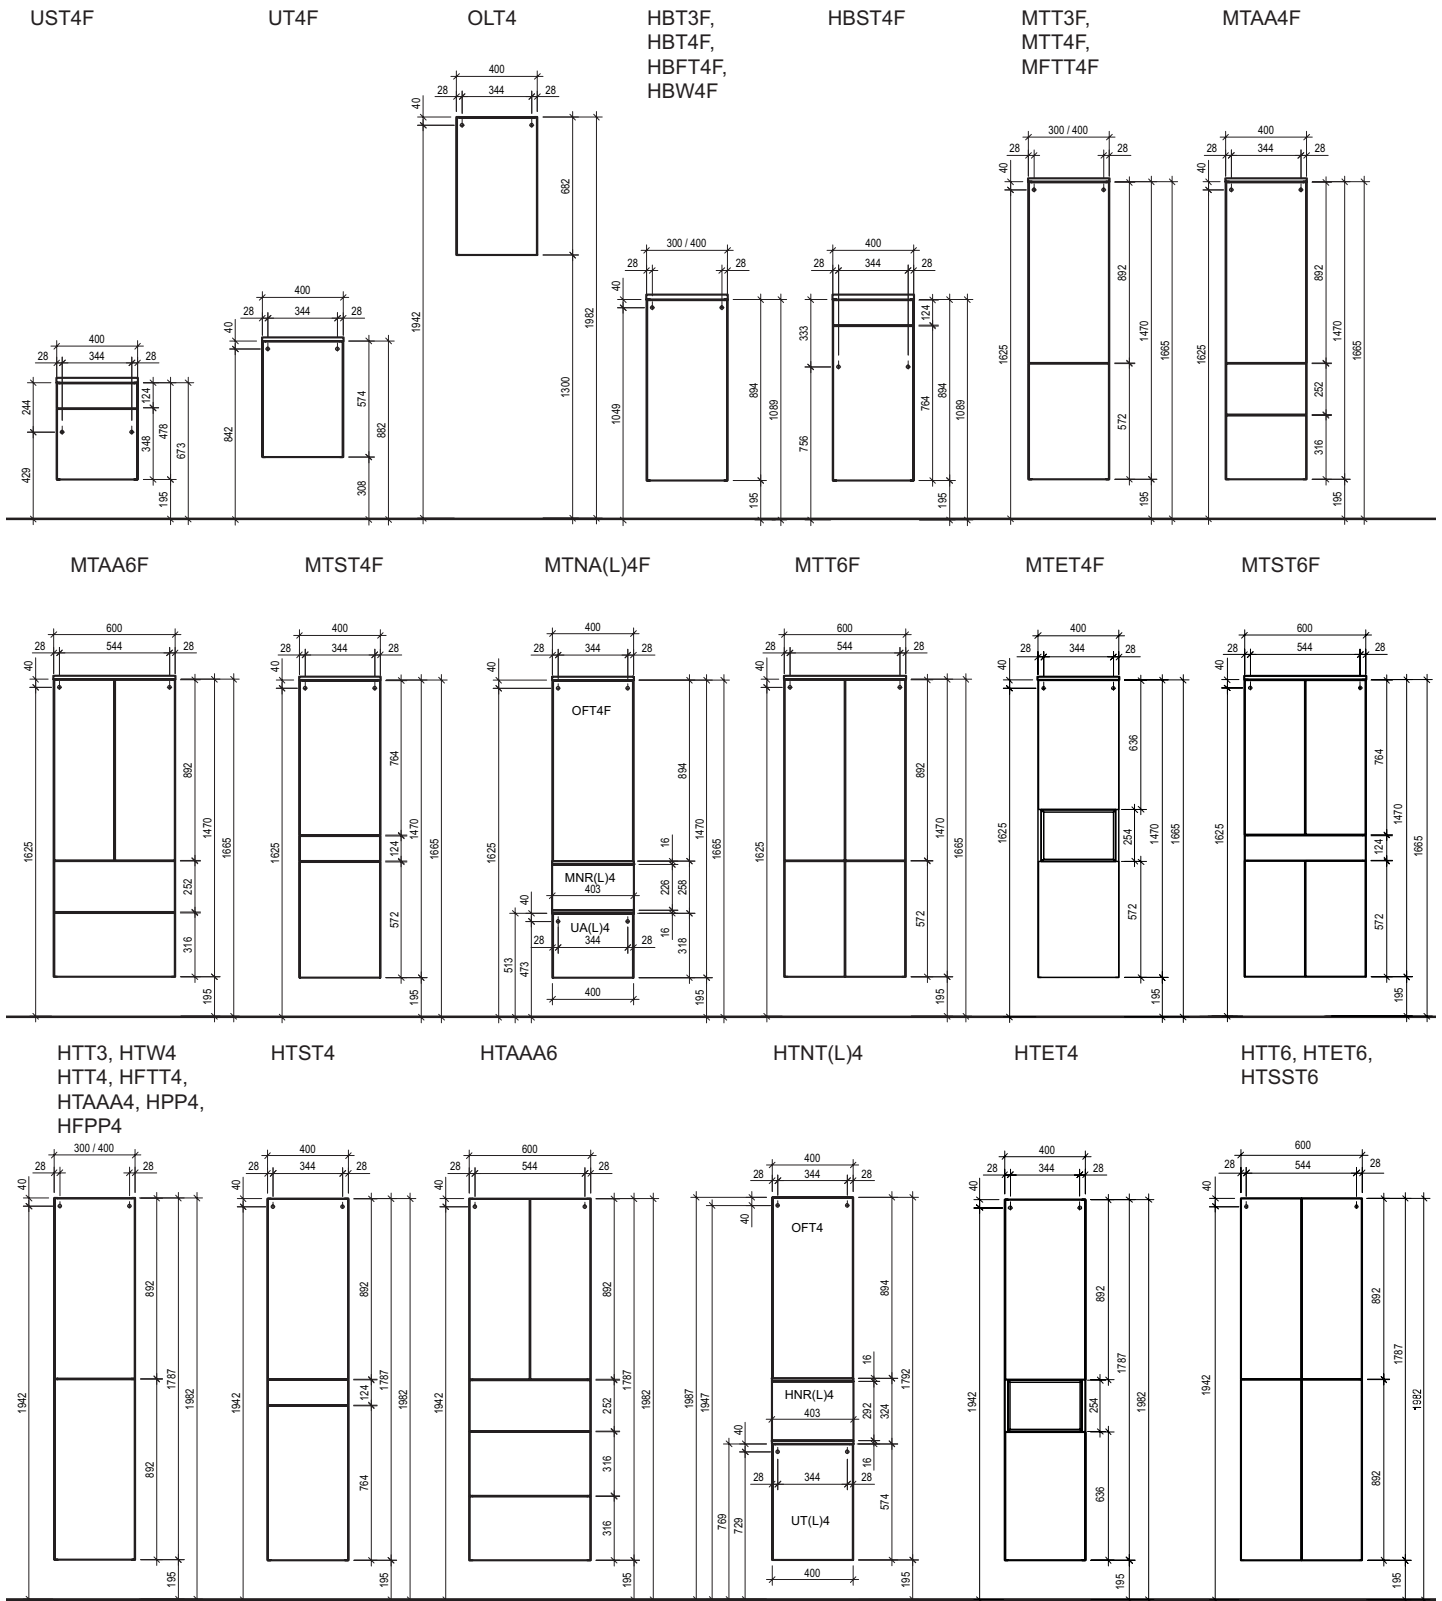

WMKAAT9
MWKON9R

WMKTAAT12
MWKON12

SOBK9

SOBK12

! Achtung: Die Montage muss durch fachkundige Personen erfolgen. Der Untergrund zur Wandbefestigung ist vor Montage zu prüfen. Bitte wählen Sie entsprechend das geeignete Befestigungsmaterial. Fehlerhafte Montagen können das Möbel beschädigen oder dessen Funktion dauerhaft beeinträchtigen. Für Sach- und Personenschäden übernehmen wir im Falle einer unschgemäßen Montage keine Haftung.
 Attention: Assembly must be carried out by skilled personnel. The subsurface for the wall mounting must be checked before assembly. Please select a suitable mounting material. Faulty assembly can damage furniture or permanently impair its function. We will not be held responsible for damage to material or persons in the case of improper assembly.