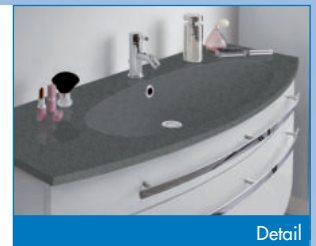

Detail

* (L) mit LED-Beleuchtung
(L) with LED lighting

Mineralmarmor Glanz/gloss marble minerals

PG1

Weiß Alpin Glanz
Gloss Alpine White
SC69

Bei granitfarbigen Waschtischen kann es zu Farbabweichungen kommen, da der Gelcoat die Farbgebung maßgeblich beeinflusst und sich im Laufe der Zeit die Farbe durch Lichteinflüsse (Sonneneinstrahlung) verändern kann.
Because the gelcoat influences the shade by effect of light (shafts of sunlight) the granit-coloured washbasins can vary in colour.

PG2

Granit Weiß Glimmer
White Granite Glimmer
SC74

Granit Grau Glimmer
Grey Granite Glimmer
SC73