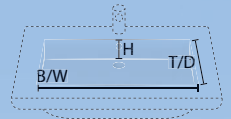

Piktogramme/pictograms

Keramik Waschtisch
Ceramic washbasin

LED Lichtfarbe kalt
LED colour temperature cold

LED mit Sensorschalter,
Helligkeit dimmbar
LED with sensor switch,
brightness dimmable

LED Lichtfarbe warm
LED colour temperature warm

Keramik Waschtisch weiß alpin Glanz (KOK) Ceramic washbasin gloss alpine white (KOK)

≈ Beckenmaße in cm (BxHxT)
basin dimensions in cm (WxHxD)

KWKOM65 | 54,5 x 11,5 x 39 cm