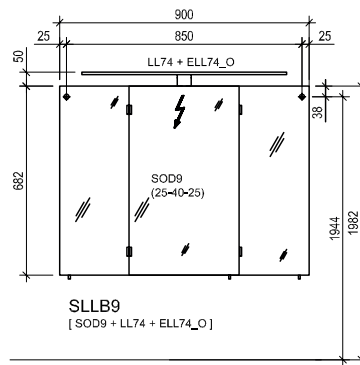

3040 »Afmetingen / Dimensions«

Boorgaten voor schroefhaken, aansluitingen en afvoeren / Point de perçage pour crochets à vis, dimensions pour support et canalisation

! Let op: Montage mag alleen door vakbekwaam personeel worden uitgevoerd. Zorg dat u voorafgaand aan de montage de wand controleert. Selecteer navenant het juiste bevestigingsmateriaal. Onjuiste montage kan het meubilair beschadigen of blijvend een slechte werking ervan veroorzaken. Wij zijn niet aansprakelijk voor schade aan eigendommen of persoonlijk letsel in geval van onjuiste installatie.
Attention : L'assemblage doit être effectué par un personnel qualifié. La sous-surface pour le support mural doit être vérifiée avant l'assemblage. Veuillez choisir un matériau convenable pour le support. Un assemblage défectueux peut endommager les meubles ou causer un tort permanent à leurs fonctions. Nous ne serons pas tenus responsables pour des dommages au matériel ou aux personnes dans le cas d'un mauvais assemblage.