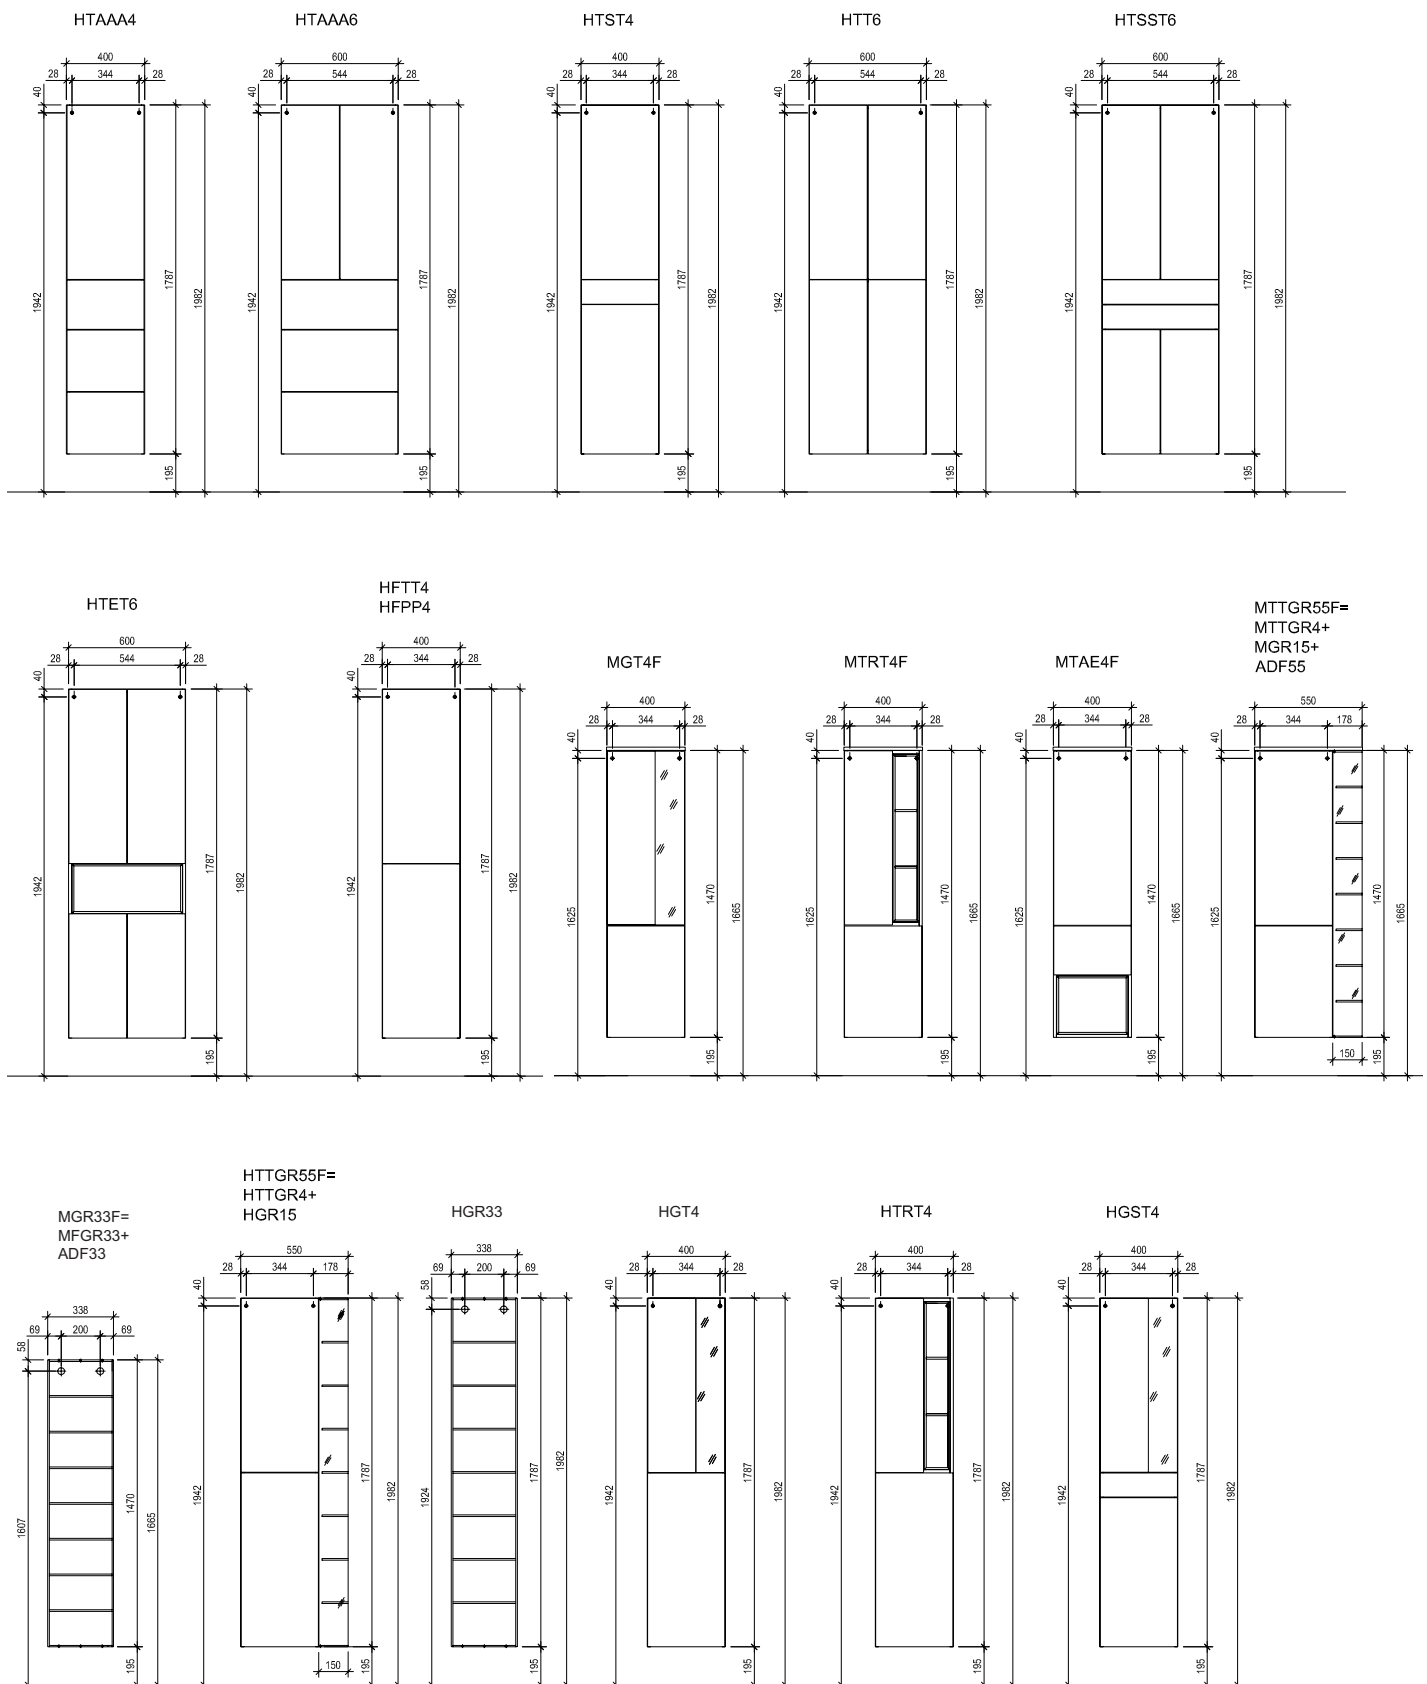

3040 »Afmetingen / Dimensions«

Boorgaten voor schroefhaken, aansluitingen en afvoeren / Point de perçage pour crochets à vis, dimensions pour support et canalisation

Let op: Montage mag alleen door vakbekwaam personeel worden uitgevoerd. Zorg dat u voorafgaand aan de montage de wand controleert. Selecteer navenant het juiste bevestigingsmateriaal. Onjuiste montage kan het meubilair beschadigen of blijvend een slechte werking ervan veroorzaken. Wij zijn niet aansprakelijk voor schade aan eigendommen of persoonlijk letsel in geval van onjuiste installatie.

Attention : L'assemblage doit être effectué par un personnel qualifié. La sous-surface pour le support mural doit être vérifiée avant l'assemblage. Veuillez choisir un matériau convenable pour le support. Un assemblage défectueux peut endommager les meubles ou causer un tort permanent à leurs fonctions. Nous ne serons pas tenus responsables pour des dommages au matériel ou aux personnes dans le cas d'un mauvais assemblage.