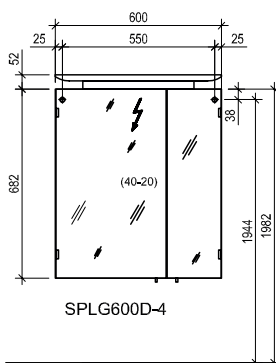

3040 »Afmetingen / Dimensions«

Boorgaten voor schroefhaken, aansluitingen en afvoeren / Point de perçage pour crochets à vis, dimensions pour support et canalisation

! Let op: Montage mag alleen door vakbekwaam personeel worden uitgevoerd. Zorg dat u voorafgaand aan de montage de wand controleert. Selecteer navenant het juiste bevestigingsmateriaal. Onjuiste montage kan het meubilair beschadigen of blijvend een slechte werking ervan veroorzaken. Wij zijn niet aansprakelijk voor schade aan eigendommen of persoonlijk letsel in geval van onjuiste installatie.
Attention : L'assemblage doit être effectué par un personnel qualifié. La sous-surface pour le support mural doit être vérifiée avant l'assemblage. Veuillez choisir un matériau convenable pour le support. Un assemblage défectueux peut endommager les meubles ou causer un tort permanent à leurs fonctions. Nous ne serons pas tenus responsables pour des dommages au matériel ou aux personnes dans le cas d'un mauvais assemblage.