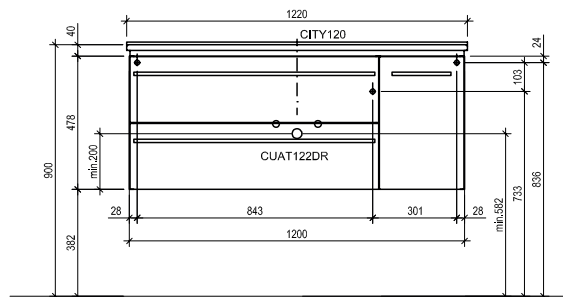

3040 »Afmetingen / Dimensions«

Boorgaten voor schroefhaken, aansluitingen en afvoeren / Point de perçage pour crochets à vis, dimensions pour support et canalisation

CUAK60(D)
CUAR60(D)

CUAK62(D)
CUAR62(D)

CUA90(D)
CUAK90(D)