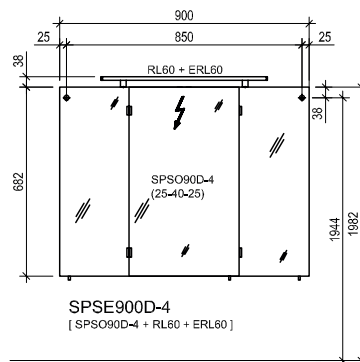

3040 »Afmetingen / Dimensions«

Boorgaten voor schroefhaken, aansluitingen en afvoeren / Point de perçage pour crochets à vis, dimensions pour support et canalisation

! Let op: Montage mag alleen door vakbekwaam personeel worden uitgevoerd. Zorg dat u voorafgaand aan de montage de wand controleert. Selecteer navenant het juiste bevestigingsmateriaal. Onjuiste montage kan het meubilair beschadigen of blijvend een slechte werking ervan veroorzaken. Wij zijn niet aansprakelijk voor schade aan eigendommen of persoonlijk letsel in geval van onjuiste installatie.
Attention : L'assemblage doit être effectué par un personnel qualifié. La sous-surface pour le support mural doit être vérifiée avant l'assemblage. Veuillez choisir un matériau convenable pour le support. Un assemblage défectueux peut endommager les meubles ou causer un tort permanent à leurs fonctions. Nous ne serons pas tenus responsables pour des dommages au matériel ou aux personnes dans le cas d'un mauvais assemblage.