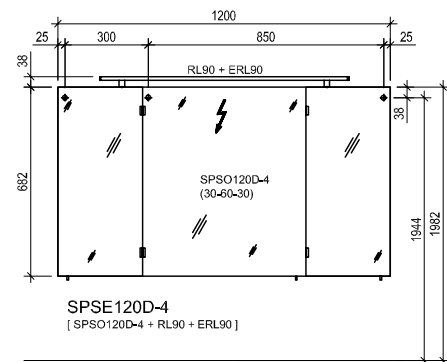

3040 »Afmetingen / Dimensions«

Boorgaten voor schroefhaken, aansluitingen en afvoeren / Point de perçage pour crochets à vis, dimensions pour support et canalisation

! Let op: Montage mag alleen door vakbekwaam personeel worden uitgevoerd. Zorg dat u voorafgaand aan de montage de wand controleert. Selecteer navenant het juiste bevestigingsmateriaal. Onjuiste montage kan het meubilair beschadigen of blijvend een slechte werking ervan veroorzaken. Wij zijn niet aansprakelijk voor schade aan eigendommen of persoonlijk letsel in geval van onjuiste installatie.
Attention : L'assemblage doit être effectué par un personnel qualifié. La sous-surface pour le support mural doit être vérifiée avant l'assemblage. Veuillez choisir un matériau convenable pour le support. Un assemblage défectueux peut endommager les meubles ou causer un tort permanent à leurs fonctions. Nous ne serons pas tenus responsables pour des dommages au matériel ou aux personnes dans le cas d'un mauvais assemblage.