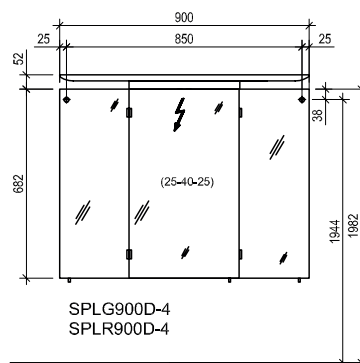

3040 »Afmetingen / Dimensions«

Boorgaten voor schroefhaken, aansluitingen en afvoeren / Point de perçage pour crochets à vis, dimensions pour support et canalisation

! Let op: Montage mag alleen door vakbekwaam personeel worden uitgevoerd. Zorg dat u voorafgaand aan de montage de wand controleert. Selecteer navenant het juiste bevestigingsmateriaal. Onjuiste montage kan het meubilair beschadigen of blijvend een slechte werking ervan veroorzaken. Wij zijn niet aansprakelijk voor schade aan eigendommen of persoonlijk letsel in geval van onjuiste installatie.
Attention : L'assemblage doit être effectué par un personnel qualifié. La sous-surface pour le support mural doit être vérifiée avant l'assemblage. Veuillez choisir un matériau convenable pour le support. Un assemblage défectueux peut endommager les meubles ou causer un tort permanent à leurs fonctions. Nous ne serons pas tenus responsables pour des dommages au matériel ou aux personnes dans le cas d'un mauvais assemblage.