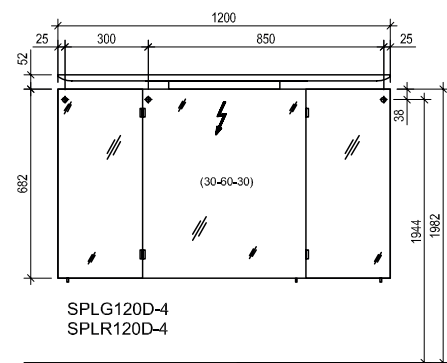

3040 »Afmetingen / Dimensions«

Boorgaten voor schroefhaken, aansluitingen en afvoeren / Point de perçage pour crochets à vis, dimensions pour support et canalisation

! Let op: Montage mag alleen door vakbekwaam personeel worden uitgevoerd. Zorg dat u voorafgaand aan de montage de wand controleert. Selecteer navenant het juiste bevestigingsmateriaal. Onjuiste montage kan het meubilair beschadigen of blijvend een slechte werking ervan veroorzaken. Wij zijn niet aansprakelijk voor schade aan eigendommen of persoonlijk letsel in geval van onjuiste installatie.
Attention : L'assemblage doit être effectué par un personnel qualifié. La sous-surface pour le support mural doit être vérifiée avant l'assemblage. Veuillez choisir un matériau convenable pour le support. Un assemblage défectueux peut endommager les meubles ou causer un tort permanent à leurs fonctions. Nous ne serons pas tenus responsables pour des dommages au matériel ou aux personnes dans le cas d'un mauvais assemblage.