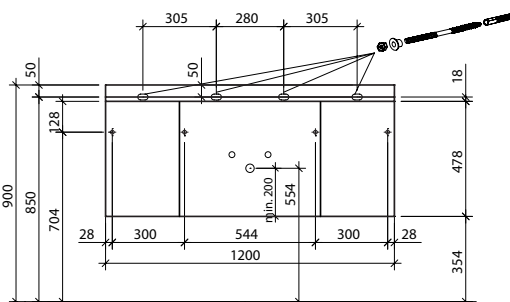

Let op: Montage mag alleen door vakbekwaam personeel worden uitgevoerd. Zorg dat u voorafgaand aan de montage de wand controleert. Selecteer navenant het juiste bevestigingsmateriaal. Onjuiste montage kan het meubilair beschadigen of blijvend een slechte werking ervan veroorzaken. Wij zijn niet aansprakelijk voor schade aan eigendommen of persoonlijk letsel in geval van onjuiste installatie.

Attention : L'assemblage doit être effectué par un personnel qualifié. La sous-surface pour le support mural doit être vérifiée avant l'assemblage. Veuillez choisir un matériau convenable pour le support. Un assemblage défectueux peut endommager les meubles ou causer un tort permanent à leurs fonctions. Nous ne serons pas tenus responsables pour des dommages au matériel ou aux personnes dans le cas d'un mauvais assemblage.