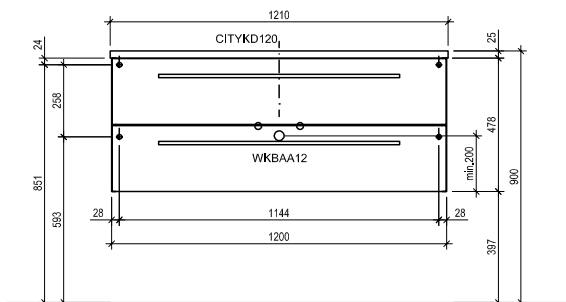

3040 »Afmetingen / Dimensions«

Boorgaten voor schroefhaken, aansluitingen en afvoeren / Point de perçage pour crochets à vis, dimensions pour support et canalisation

CUAK60(D)
CUAR60(D)

CUAK62(D)
CUAR62(D)

CUA90(D)
CUAK90(D)