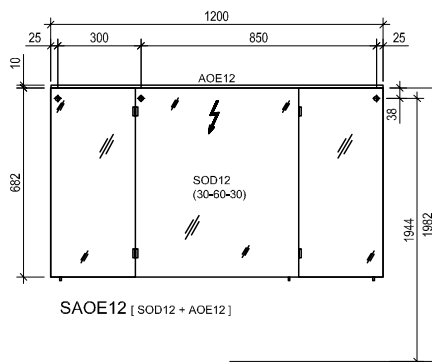

3040 »Afmetingen / Dimensions«

Boorgaten voor schroefhaken, aansluitingen en afvoeren / Point de perçage pour crochets à vis, dimensions pour support et canalisation

! Let op: Montage mag alleen door vakbekwaam personeel worden uitgevoerd. Zorg dat u voorafgaand aan de montage de wand controleert. Selecteer navenant het juiste bevestigingsmateriaal. Onjuiste montage kan het meubilair beschadigen of blijvend een slechte werking ervan veroorzaken. Wij zijn niet aansprakelijk voor schade aan eigendommen of persoonlijk letsel in geval van onjuiste installatie.
Attention : L'assemblage doit être effectué par un personnel qualifié. La sous-surface pour le support mural doit être vérifiée avant l'assemblage. Veuillez choisir un matériau convenable pour le support. Un assemblage défectueux peut endommager les meubles ou causer un tort permanent à leurs fonctions. Nous ne serons pas tenus responsables pour des dommages au matériel ou aux personnes dans le cas d'un mauvais assemblage.