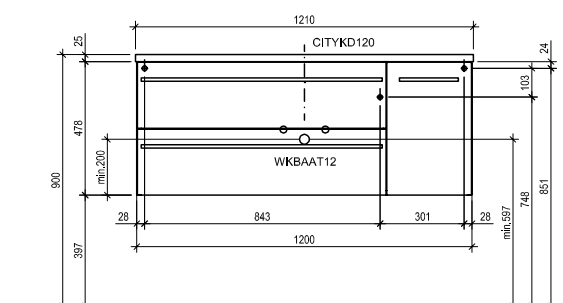

3040 »Afmetingen / Dimensions«

Boorgaten voor schroefhaken, aansluitingen en afvoeren / Point de perçage pour crochets à vis, dimensions pour support et canalisation

CUAK60(D)
CUAR60(D)

CUAK62(D)
CUAR62(D)