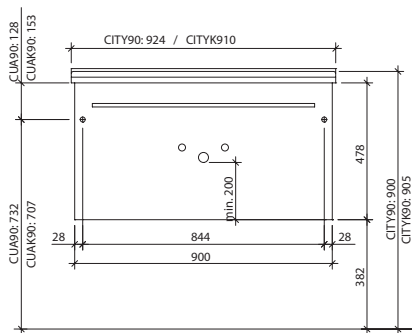

CUA92(D)
CUAK92(D)

CUAKR122(D)
CITY120R

CUAKR12(D)