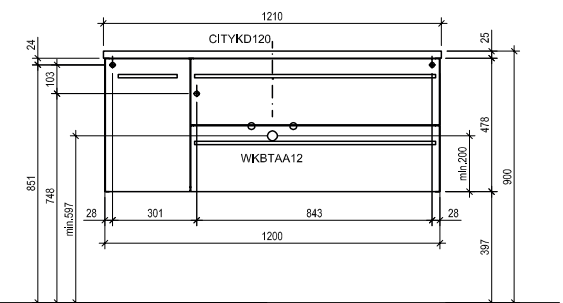

3040 »Afmetingen / Dimensions«

Boorgaten voor schroefhaken, aansluitingen en afvoeren / Point de perçage pour crochets à vis, dimensions pour support et canalisation

CUAK60(D)
CUAR60(D)

CUAK62(D)
CUAR62(D)