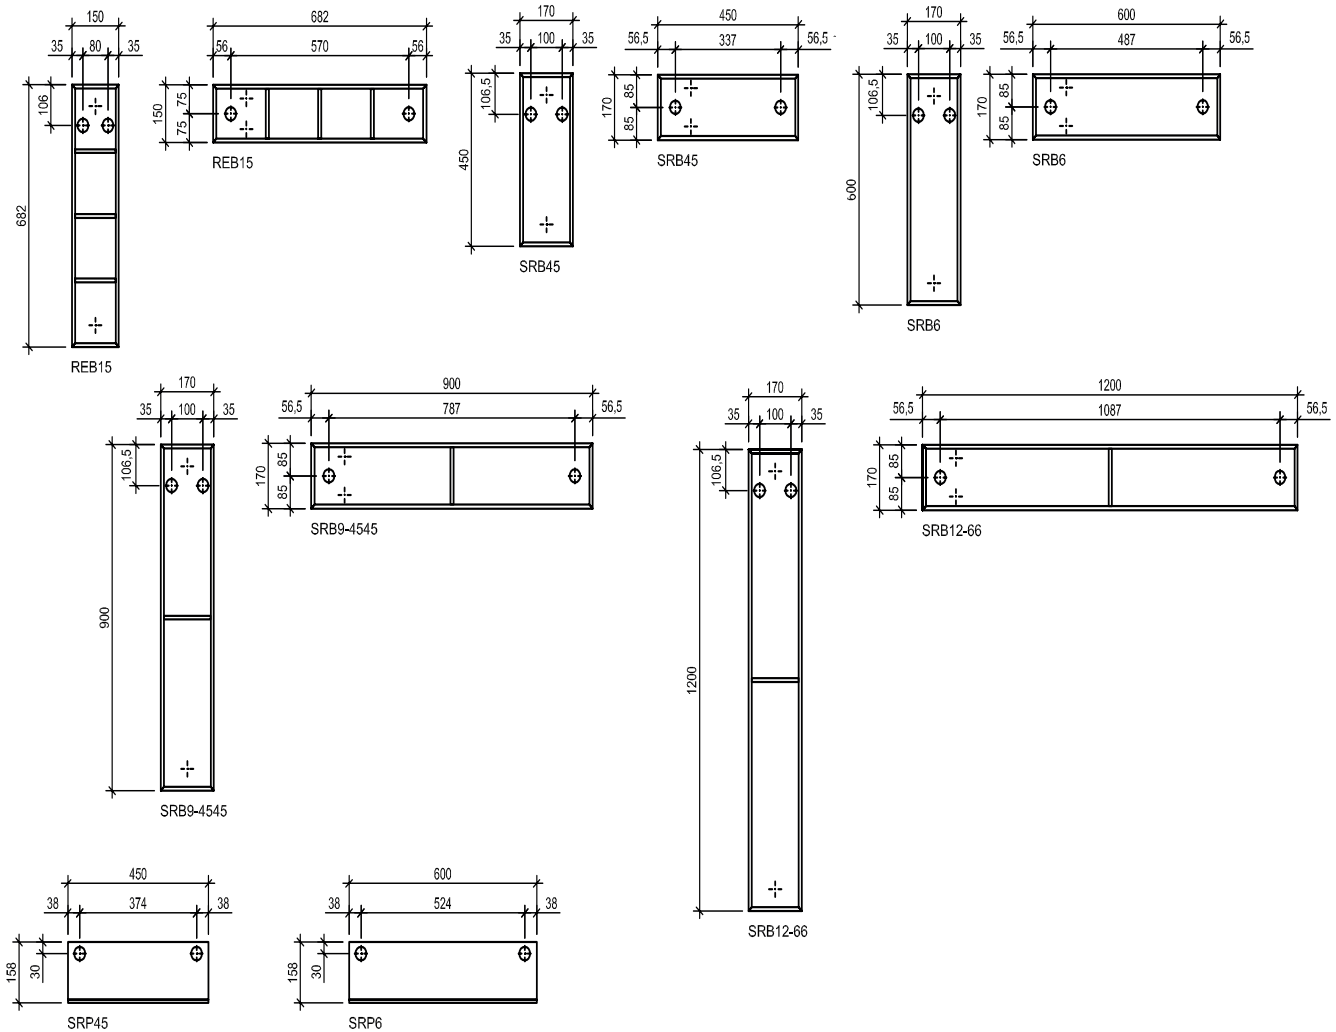

3040 »Afmetingen / Dimensions«

Boorgaten voor schroefhaken, aansluitingen en afvoeren / Point de perçage pour crochets à vis, dimensions pour support et canalisation

Let op: Montage mag alleen door vakbekwaam personeel worden uitgevoerd. Zorg dat u voorafgaand aan de montage de wand controleert. Selecteer navenant het juiste bevestigingsmateriaal. Onjuiste montage kan het meubilair beschadigen of blijvend een slechte werking ervan veroorzaken. Wij zijn niet aansprakelijk voor schade aan eigendommen of persoonlijk letsel in geval van onjuiste installatie.

Attention : L'assemblage doit être effectué par un personnel qualifié. La sous-surface pour le support mural doit être vérifiée avant l'assemblage. Veuillez choisir un matériau convenable pour le support. Un assemblage défectueux peut endommager les meubles ou causer un tort permanent à leurs fonctions. Nous ne serons pas tenus responsables pour des dommages au matériel ou aux personnes dans le cas d'un mauvais assemblage.