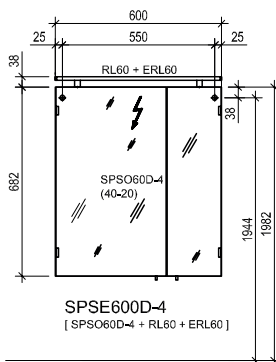

3040 »Afmetingen / Dimensions«

Boorgaten voor schroefhaken, aansluitingen en afvoeren / Point de perçage pour crochets à vis, dimensions pour support et canalisation

! Let op: Montage mag alleen door vakbekwaam personeel worden uitgevoerd. Zorg dat u voorafgaand aan de montage de wand controleert. Selecteer navenant het juiste bevestigingsmateriaal. Onjuiste montage kan het meubilair beschadigen of blijvend een slechte werking ervan veroorzaken. Wij zijn niet aansprakelijk voor schade aan eigendommen of persoonlijk letsel in geval van onjuiste installatie.
Attention : L'assemblage doit être effectué par un personnel qualifié. La sous-surface pour le support mural doit être vérifiée avant l'assemblage. Veuillez choisir un matériau convenable pour le support. Un assemblage défectueux peut endommager les meubles ou causer un tort permanent à leurs fonctions. Nous ne serons pas tenus responsables pour des dommages au matériel ou aux personnes dans le cas d'un mauvais assemblage.