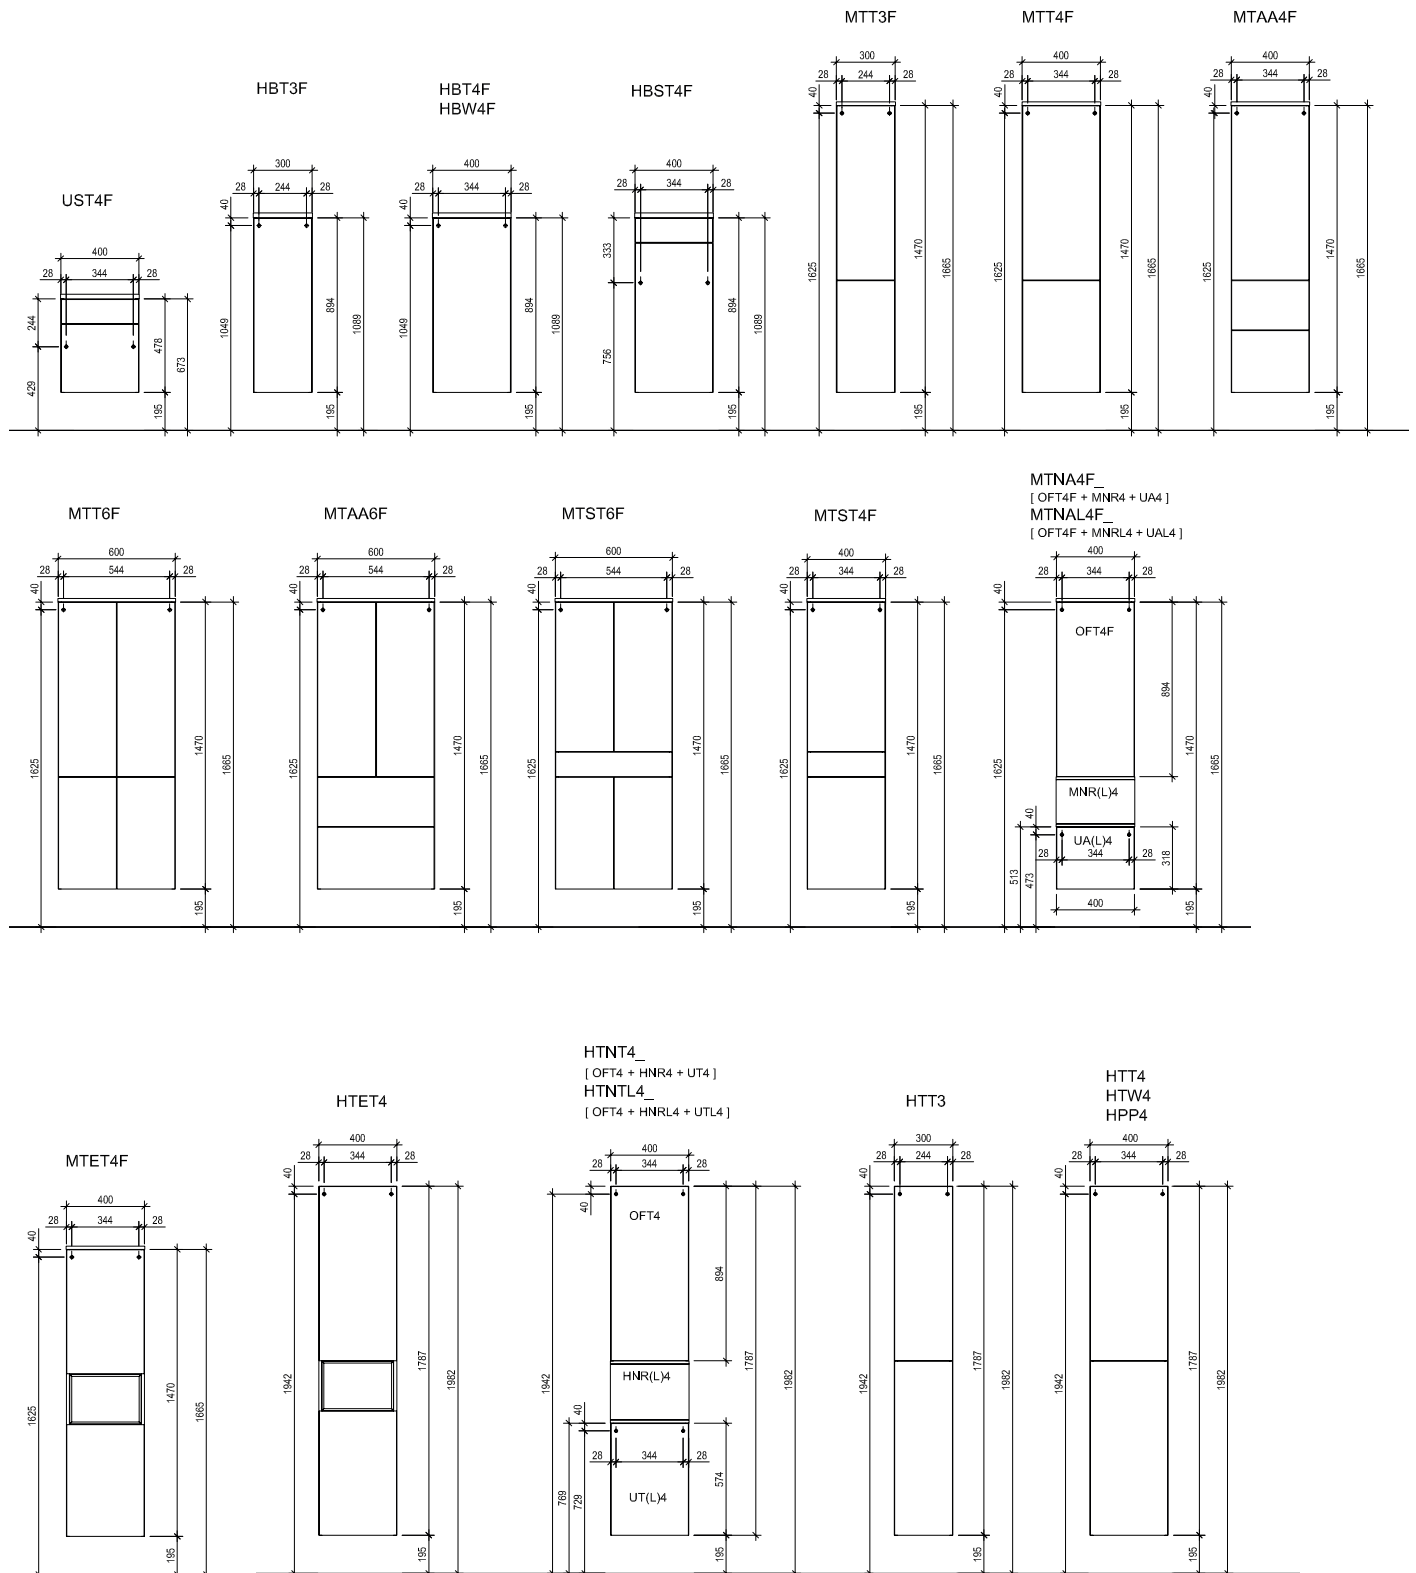

3040 »Afmetingen / Dimensions«

Boorgaten voor schroefhaken, aansluitingen en afvoeren / Point de perçage pour crochets à vis, dimensions pour support et canalisation

! Let op: Montage mag alleen door vakbekwaam personeel worden uitgevoerd. Zorg dat u voorafgaand aan de montage de wand controleert. Selecteer navenant het juiste bevestigingsmateriaal. Onjuiste montage kan het meubilair beschadigen of blijvend een slechte werking ervan veroorzaken. Wij zijn niet aansprakelijk voor schade aan eigendommen of persoonlijk letsel in geval van onjuiste installatie.

Attention : L'assemblage doit être effectué par un personnel qualifié. La sous-surface pour le support mural doit être vérifiée avant l'assemblage. Veuillez choisir un matériau convenable pour le support. Un assemblage défectueux peut endommager les meubles ou causer un tort permanent à leurs fonctions. Nous ne serons pas tenus responsables pour des dommages au matériel ou aux personnes dans le cas d'un mauvais assemblage.