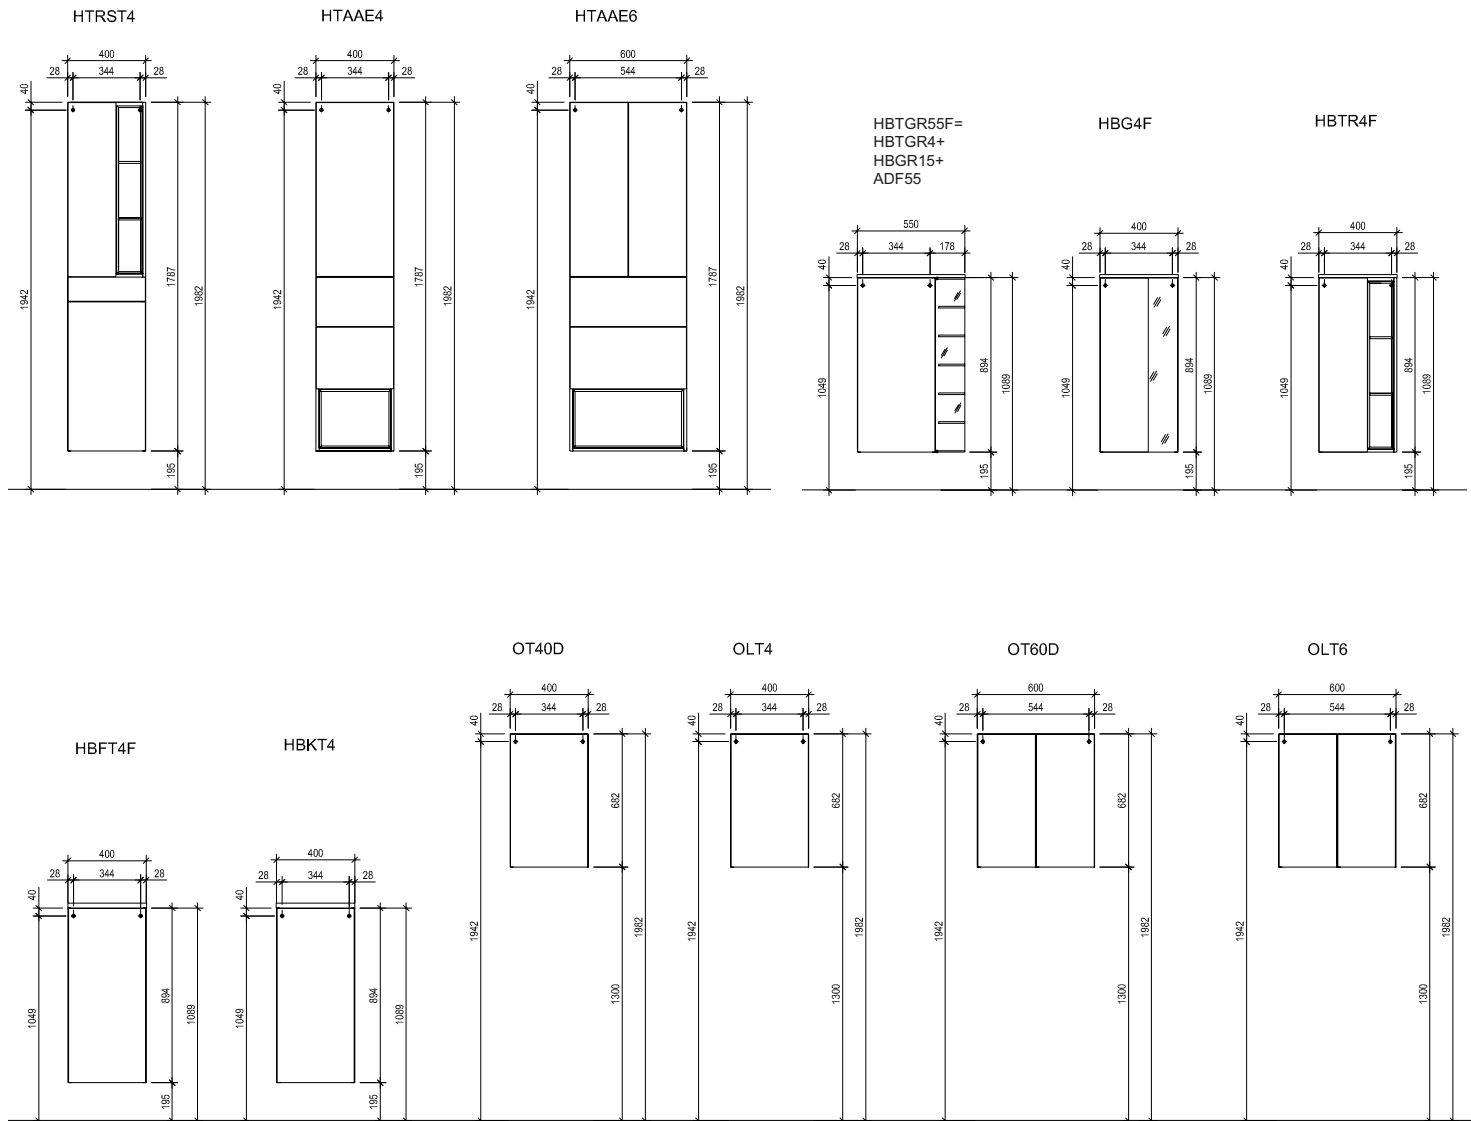

3040 »Afmetingen / Dimensions«

Boorgaten voor schroefhaken, aansluitingen en afvoeren / Point de perçage pour crochets à vis, dimensions pour support et canalisation

! Let op: Montage mag alleen door vakbekwaam personeel worden uitgevoerd. Zorg dat u voorafgaand aan de montage de wand controleert. Selecteer navenant het juiste bevestigingsmateriaal. Onjuiste montage kan het meubilair beschadigen of blijvend een slechte werking ervan veroorzaken. Wij zijn niet aansprakelijk voor schade aan eigendommen of persoonlijk letsel in geval van onjuiste installatie.
Attention : L'assemblage doit être effectué par un personnel qualifié. La sous-surface pour le support mural doit être vérifiée avant l'assemblage. Veuillez choisir un matériau convenable pour le support. Un assemblage défectueux peut endommager les meubles ou causer un tort permanent à leurs fonctions. Nous ne serons pas tenus responsables pour des dommages au matériel ou aux personnes dans le cas d'un mauvais assemblage.