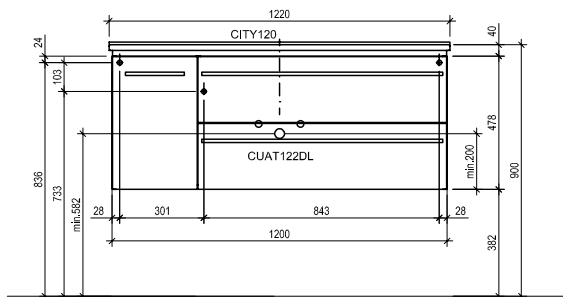

3040 »Afmetingen / Dimensions«

Boorgaten voor schroefhaken, aansluitingen en afvoeren / Point de perçage pour crochets à vis, dimensions pour support et canalisation

CUAK60(D)
CUAR60(D)

CUAK62(D)
CUAR62(D)