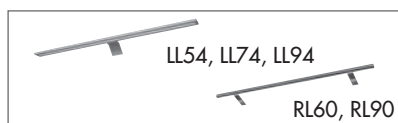

Grepes / Poignées

⊕-⊕ = Boorafstand / Espacement entre les trous

Chroom glans
Chrome brillant
193/183
⊕-⊕ 96 mm/128 mm

Chroom glans
Chrome brillant
182/187/620
⊕-⊕ 384 mm/460 mm/387-387 mm

Verlichting / Éclairage