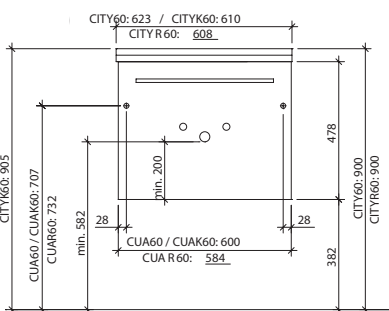

CUA120(D)
CUA122(D)
WKBTAT12, WKBTAAT12