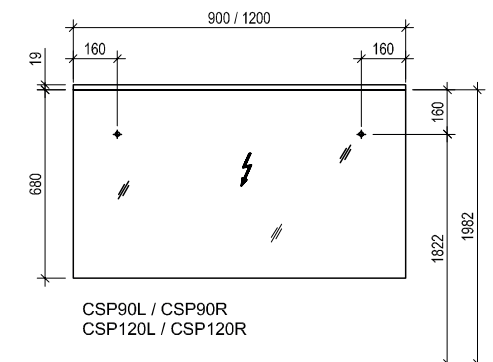

3040 »Afmetingen / Dimensions«

Boorgaten voor schroefhaken, aansluitingen en afvoeren / Point de perçage pour crochets à vis, dimensions pour support et canalisation

! Let op: Montage mag alleen door vakbekwaam personeel worden uitgevoerd. Zorg dat u voorafgaand aan de montage de wand controleert. Selecteer navenant het juiste bevestigingsmateriaal. Onjuiste montage kan het meubilair beschadigen of blijvend een slechte werking ervan veroorzaken. Wij zijn niet aansprakelijk voor schade aan eigendommen of persoonlijk letsel in geval van onjuiste installatie.
Attention : L'assemblage doit être effectué par un personnel qualifié. La sous-surface pour le support mural doit être vérifiée avant l'assemblage. Veuillez choisir un matériau convenable pour le support. Un assemblage défectueux peut endommager les meubles ou causer un tort permanent à leurs fonctions. Nous ne serons pas tenus responsables pour des dommages au matériel ou aux personnes dans le cas d'un mauvais assemblage.