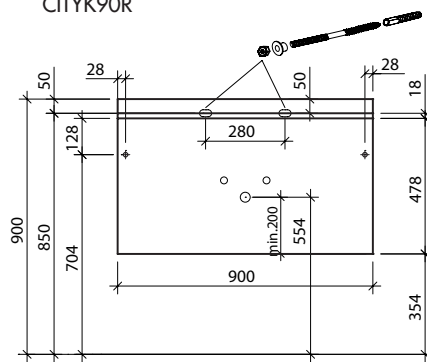

CUAKR90(D)
CITYK90R

CUAKR92(D)

CUAK122(D)
CUAK120(D)