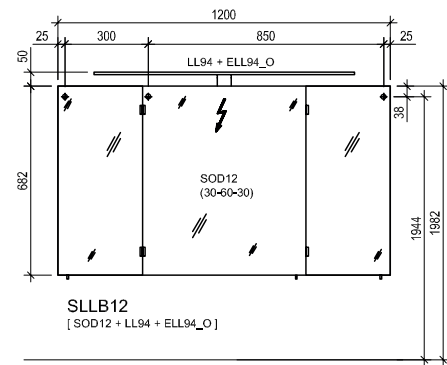

3040 »Afmetingen / Dimensions«

Boorgaten voor schroefhaken, aansluitingen en afvoeren / Point de perçage pour crochets à vis, dimensions pour support et canalisation

! Let op: Montage mag alleen door vakbekwaam personeel worden uitgevoerd. Zorg dat u voorafgaand aan de montage de wand controleert. Selecteer navenant het juiste bevestigingsmateriaal. Onjuiste montage kan het meubilair beschadigen of blijvend een slechte werking ervan veroorzaken. Wij zijn niet aansprakelijk voor schade aan eigendommen of persoonlijk letsel in geval van onjuiste installatie.
Attention : L'assemblage doit être effectué par un personnel qualifié. La sous-surface pour le support mural doit être vérifiée avant l'assemblage. Veuillez choisir un matériau convenable pour le support. Un assemblage défectueux peut endommager les meubles ou causer un tort permanent à leurs fonctions. Nous ne serons pas tenus responsables pour des dommages au matériel ou aux personnes dans le cas d'un mauvais assemblage.