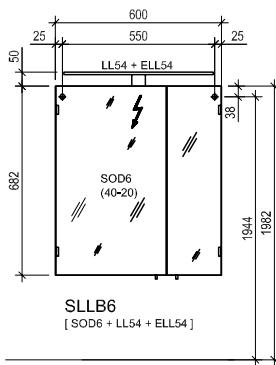

3040 »Afmetingen / Dimensions«

Boorgaten voor schroefhaken, aansluitingen en afvoeren / Point de perçage pour crochets à vis, dimensions pour support et canalisation

! Let op: Montage mag alleen door vakbekwaam personeel worden uitgevoerd. Zorg dat u voorafgaand aan de montage de wand controleert. Selecteer navenant het juiste bevestigingsmateriaal. Onjuiste montage kan het meubilair beschadigen of blijvend een slechte werking ervan veroorzaken. Wij zijn niet aansprakelijk voor schade aan eigendommen of persoonlijk letsel in geval van onjuiste installatie.
Attention : L'assemblage doit être effectué par un personnel qualifié. La sous-surface pour le support mural doit être vérifiée avant l'assemblage. Veuillez choisir un matériau convenable pour le support. Un assemblage défectueux peut endommager les meubles ou causer un tort permanent à leurs fonctions. Nous ne serons pas tenus responsables pour des dommages au matériel ou aux personnes dans le cas d'un mauvais assemblage.