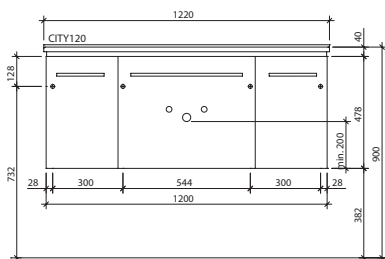

Let op: Montage mag alleen door vakbekwaam personeel worden uitgevoerd. Zorg dat u voorafgaand aan de montage de wand controleert. Selecteer navenant het juiste bevestigingsmateriaal. Onjuiste montage kan het meubilair beschadigen of blijvend een slechte werking ervan veroorzaken. Wij zijn niet aansprakelijk voor schade aan eigendommen of persoonlijk letsel in geval van onjuiste installatie.

Attention : L'assemblage doit être effectué par un personnel qualifié. La sous-surface pour le support mural doit être vérifiée avant l'assemblage. Veuillez choisir un matériau convenable pour le support. Un assemblage défectueux peut endommager les meubles ou causer un tort permanent à leurs fonctions. Nous ne serons pas tenus responsables pour des dommages au matériel ou aux personnes dans le cas d'un mauvais assemblage.