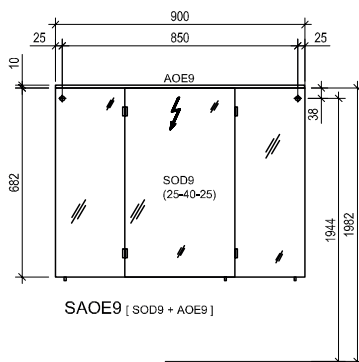

3040 »Afmetingen / Dimensions«

Boorgaten voor schroefhaken, aansluitingen en afvoeren / Point de perçage pour crochets à vis, dimensions pour support et canalisation

! Let op: Montage mag alleen door vakbekwaam personeel worden uitgevoerd. Zorg dat u voorafgaand aan de montage de wand controleert. Selecteer navenant het juiste bevestigingsmateriaal. Onjuiste montage kan het meubilair beschadigen of blijvend een slechte werking ervan veroorzaken. Wij zijn niet aansprakelijk voor schade aan eigendommen of persoonlijk letsel in geval van onjuiste installatie.
Attention : L'assemblage doit être effectué par un personnel qualifié. La sous-surface pour le support mural doit être vérifiée avant l'assemblage. Veuillez choisir un matériau convenable pour le support. Un assemblage défectueux peut endommager les meubles ou causer un tort permanent à leurs fonctions. Nous ne serons pas tenus responsables pour des dommages au matériel ou aux personnes dans le cas d'un mauvais assemblage.