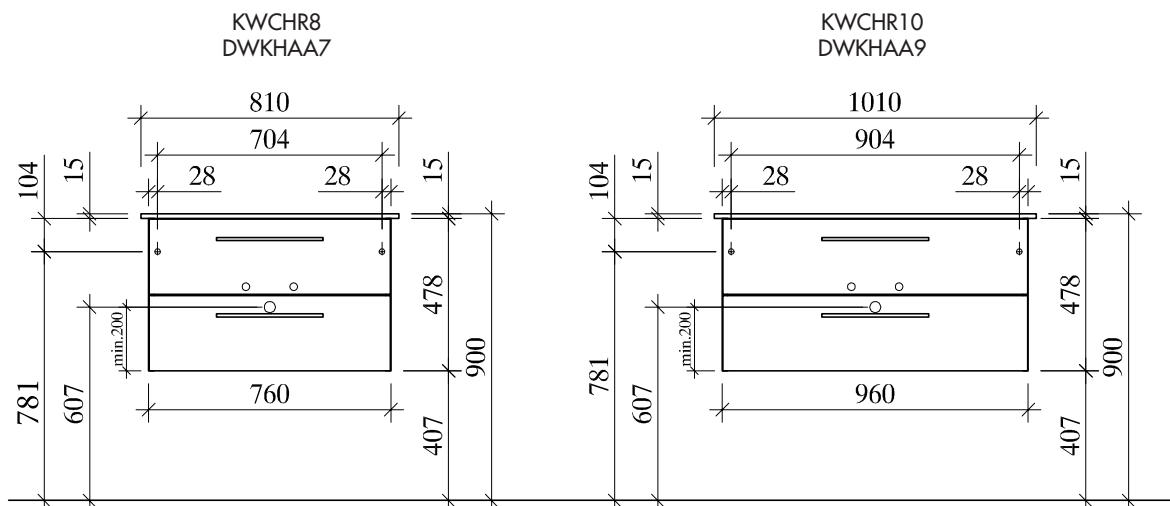

! Achtung: Die Montage muss durch fachkundige Personen erfolgen. Der Untergrund zur Wandbefestigung ist vor Montage zu prüfen. Bitte wählen Sie entsprechend das geeignete Befestigungsmaterial. Fehlerhafte Montagen können das Möbel beschädigen oder dessen Funktion dauerhaft beeinträchtigen. Für Sach- und Personenschäden übernehmen wir im Falle einer unsachgemäßen Montage keine Haftung.
 Attention: Assembly must be carried out by skilled personnel. The subsurface for the wall mounting must be checked before assembly. Please select a suitable mounting material. Faulty assembly can damage furniture or permanently impair its function. We will not be held responsible for damage to material or persons in the case of improper assembly.