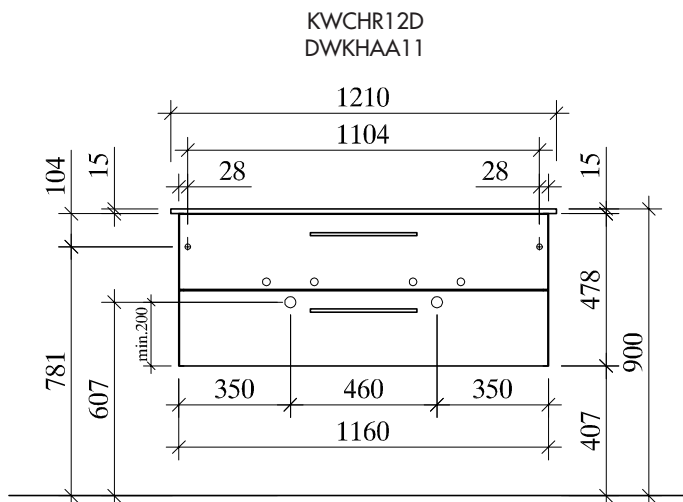

! Achtung: Die Montage muss durch fachkundige Personen erfolgen. Der Untergrund zur Wandbefestigung ist vor Montage zu prüfen. Bitte wählen Sie entsprechend das geeignete Befestigungsmaterial. Fehlerhafte Montagen können das Möbel beschädigen oder dessen Funktion dauerhaft beeinträchtigen. Für Sach- und Personenschäden übernehmen wir im Falle einer unsachgemäßen Montage keine Haftung.
 Attention: Assembly must be carried out by skilled personnel. The subsurface for the wall mounting must be checked before assembly. Please select a suitable mounting material. Faulty assembly can damage furniture or permanently impair its function. We will not be held responsible for damage to material or persons in the case of improper assembly.