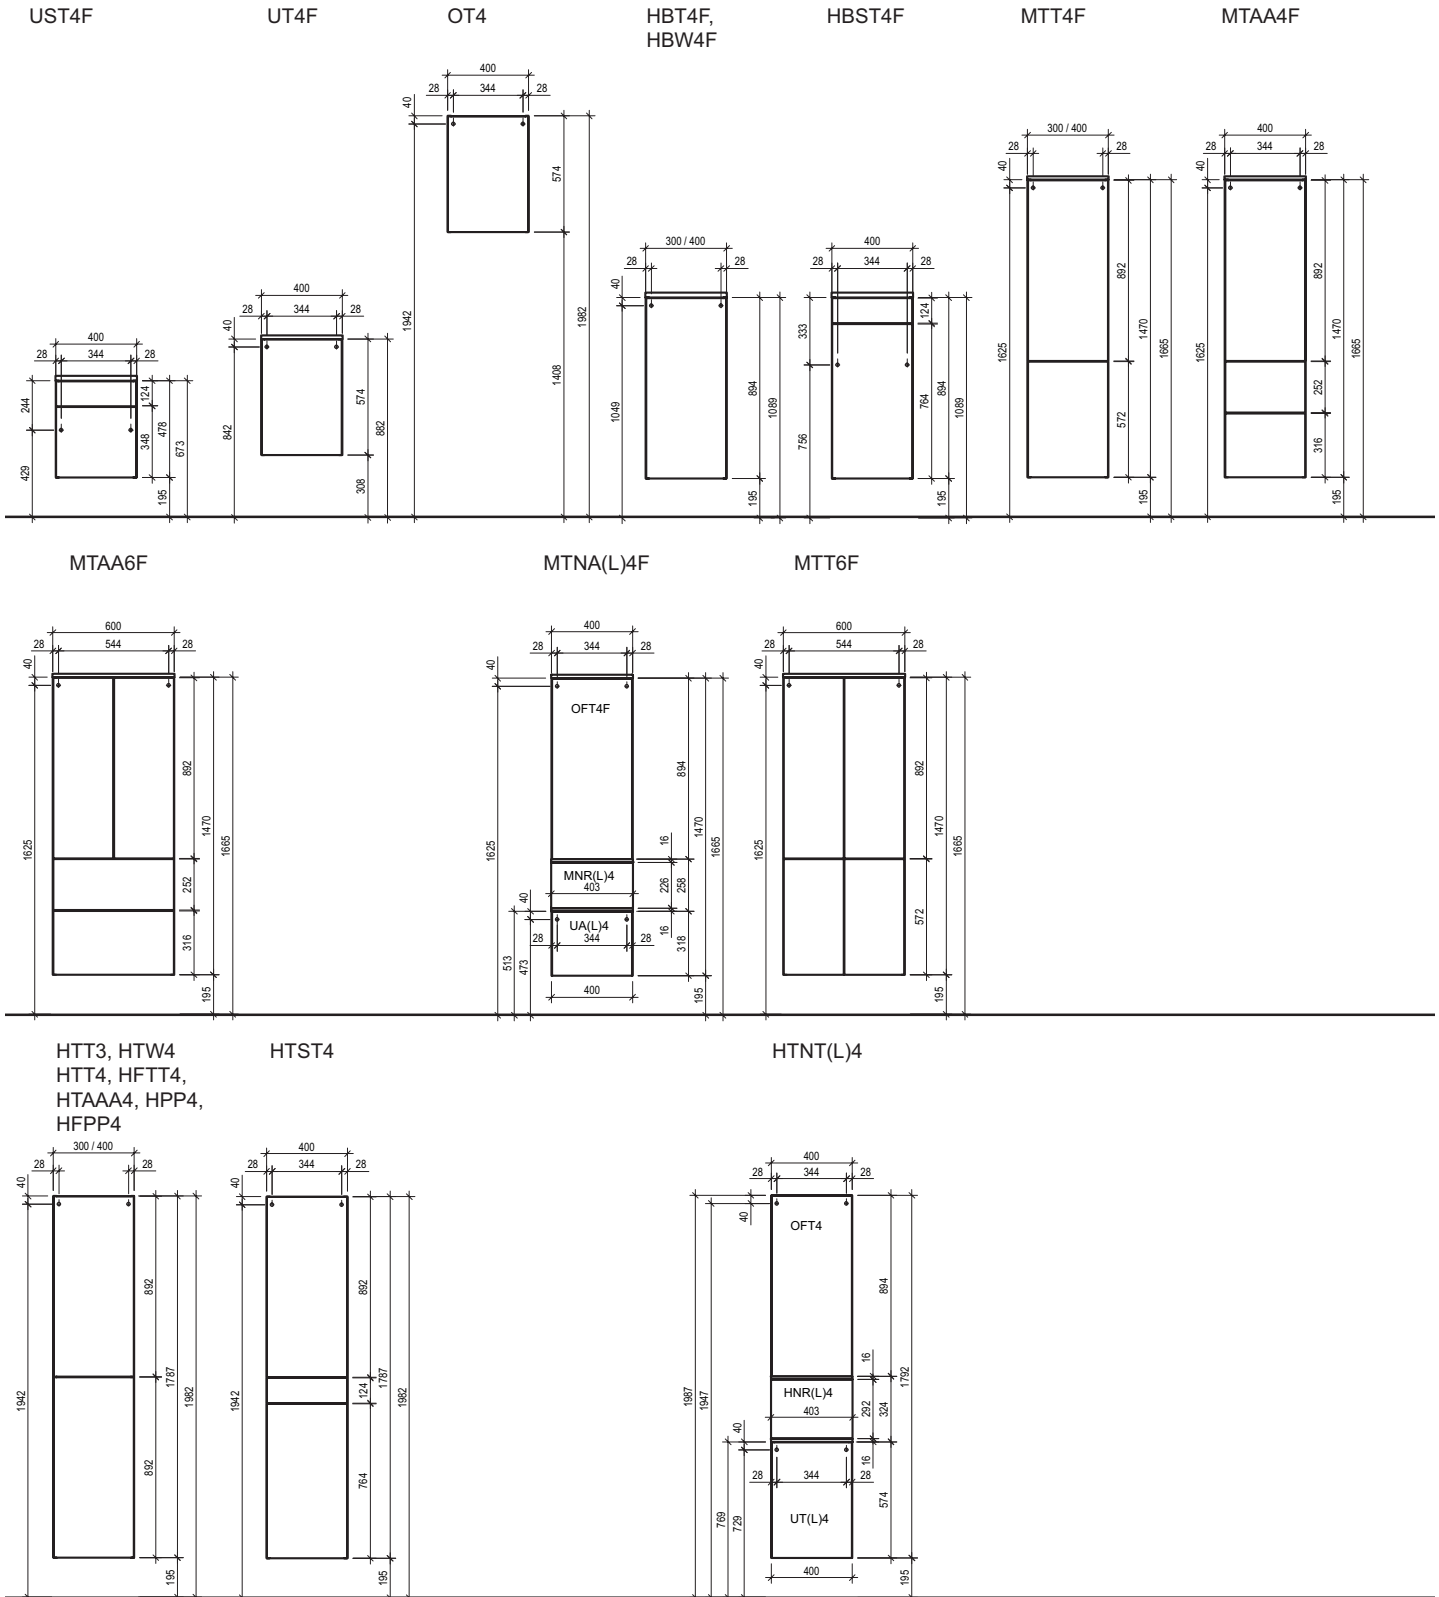

! Achtung: Die Montage muss durch fachkundige Personen erfolgen. Der Untergrund zur Wandbefestigung ist vor Montage zu prüfen. Bitte wählen Sie entsprechend das geeignete Befestigungsmaterial. Fehlerhafte Montagen können das Möbel beschädigen oder dessen Funktion dauerhaft beeinträchtigen. Für Sach- und Personenschäden übernehmen wir im Falle einer unsachgemäßen Montage keine Haftung.
Attention: Assembly must be carried out by skilled personnel. The subsurface for the wall mounting must be checked before assembly. Please select a suitable mounting material. Faulty assembly can damage furniture or permanently impair its function. We will not be held responsible for damage to material or persons in the case of improper assembly.