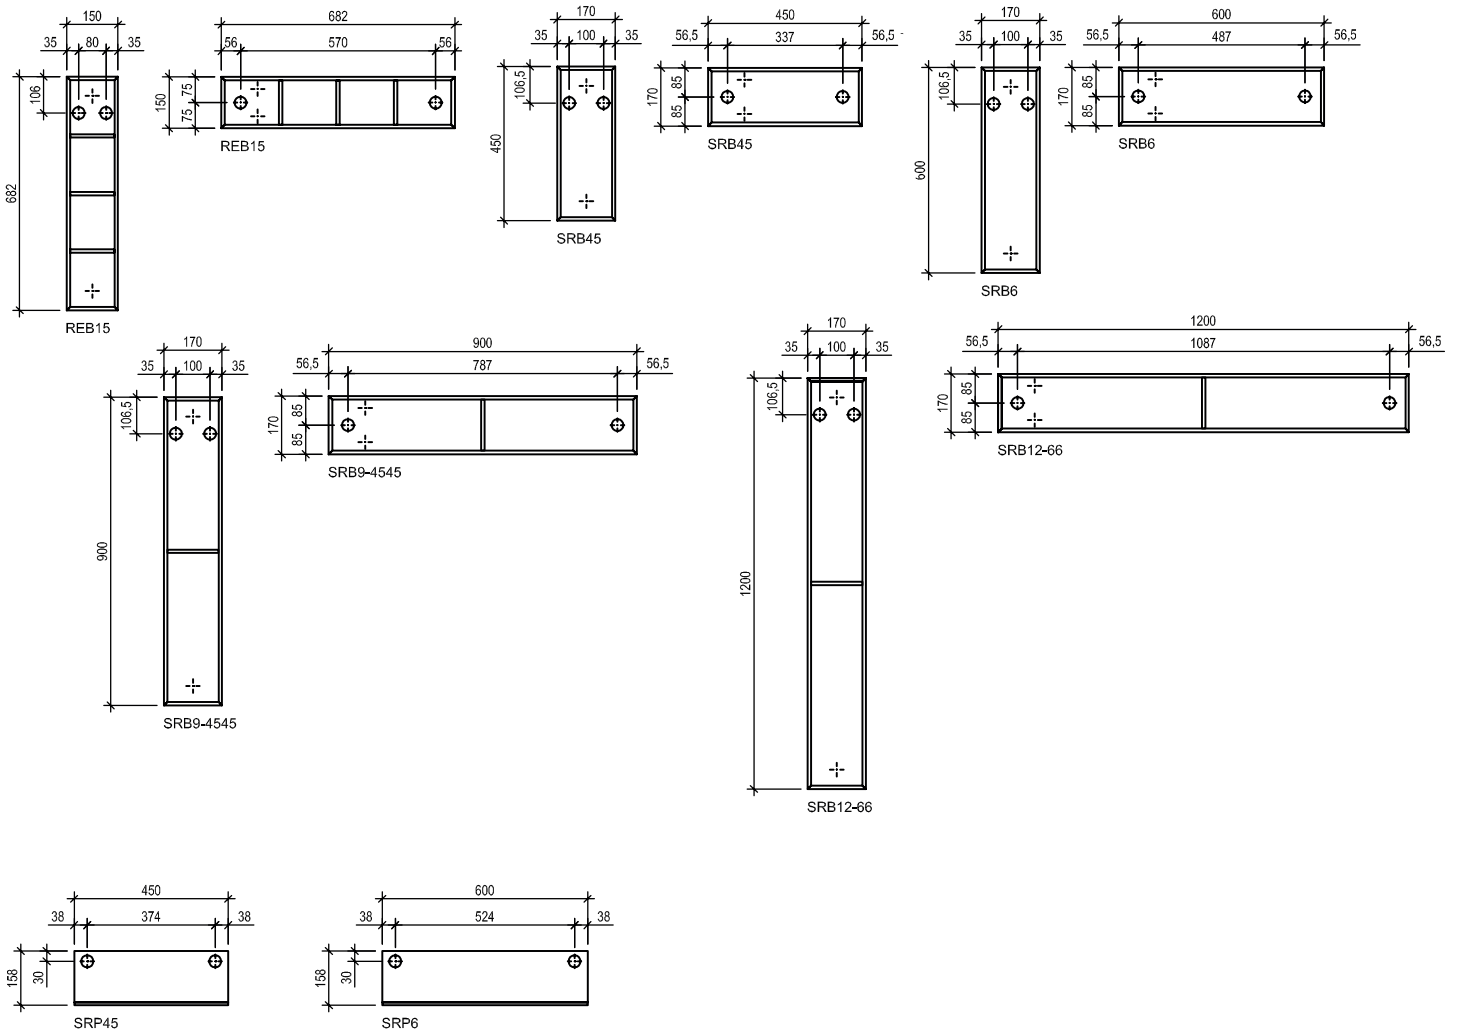

! Achtung: Die Montage muss durch fachkundige Personen erfolgen. Der Untergrund zur Wandbefestigung ist vor Montage zu prüfen. Bitte wählen Sie entsprechend das geeignete Befestigungsmaterial. Fehlerhafte Montagen können das Möbel beschädigen oder dessen Funktion dauerhaft beeinträchtigen. Für Sach- und Personenschäden übernehmen wir im Falle einer unsachgemäßen Montage keine Haftung.
Attention: Assembly must be carried out by skilled personnel. The subsurface for the wall mounting must be checked before assembly. Please select a suitable mounting material. Faulty assembly can damage furniture or permanently impair its function. We will not be held responsible for damage to material or persons in the case of improper assembly.