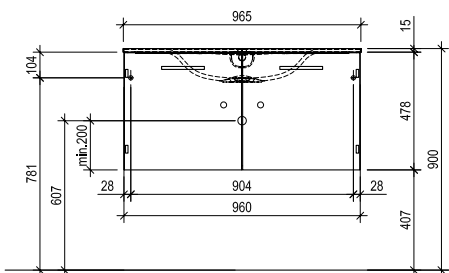

FWUIT76
MWIDE8

FWUIT96
MWIDE10

FWUI76
MWIDE8

FWUI96
MWIDE10

KWELI80

KWELI100

! Achtung: Die Montage muss durch fachkundige Personen erfolgen. Der Untergrund zur Wandbefestigung ist vor Montage zu prüfen. Bitte wählen Sie entsprechend das geeignete Befestigungsmaterial. Fehlerhafte Montagen können das Möbel beschädigen oder dessen Funktion dauerhaft beeinträchtigen. Für Sach- und Personenschäden übernehmen wir im Falle einer unsachgemäßen Montage keine Haftung.
 Attention: Assembly must be carried out by skilled personnel. The subsurface for the wall mounting must be checked before assembly. Please select a suitable mounting material. Faulty assembly can damage furniture or permanently impair its function. We will not be held responsible for damage to material or persons in the case of improper assembly.