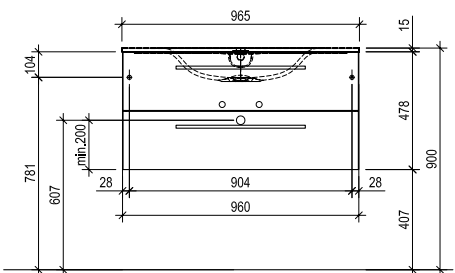

FWUIT76
MWIDE8

FWUIT96
MWIDE10

FWUI76
MWIDE8

FWUI96
MWIDE10

KWELI80

KWELI100

! Achtung: Die Montage muss durch fachkundige Personen erfolgen. Der Untergrund zur Wandbefestigung ist vor Montage zu prüfen. Bitte wählen Sie entsprechend das geeignete Befestigungsmaterial. Fehlerhafte Montagen können das Möbel beschädigen oder dessen Funktion dauerhaft beeinträchtigen. Für Sach- und Personenschäden übernehmen wir im Falle einer unsachgemäßen Montage keine Haftung.
 Attention: Assembly must be carried out by skilled personnel. The subsurface for the wall mounting must be checked before assembly. Please select a suitable mounting material. Faulty assembly can damage furniture or permanently impair its function. We will not be held responsible for damage to material or persons in the case of improper assembly.