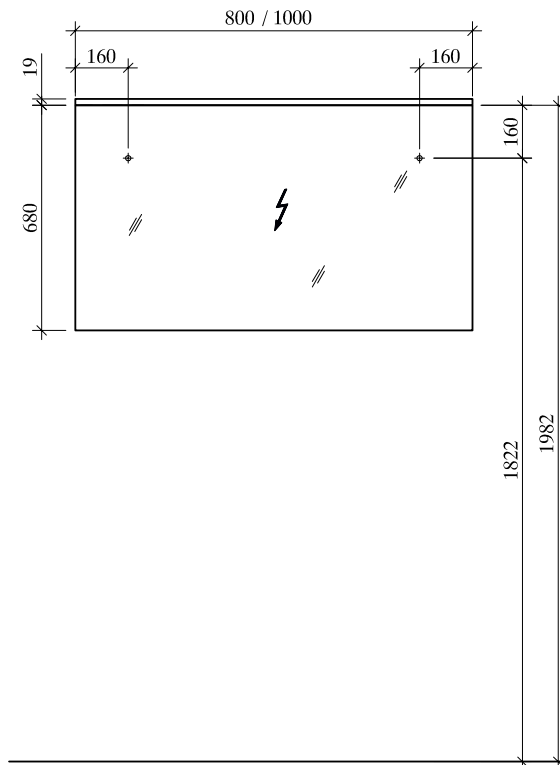

FSPSR60

FSPSR80
FSPSR80S

FSPSR100

FSP80/100

! Achtung: Die Montage muss durch fachkundige Personen erfolgen. Der Untergrund zur Wandbefestigung ist vor Montage zu prüfen. Bitte wählen Sie entsprechend das geeignete Befestigungsmaterial. Fehlerhafte Montagen können das Möbel beschädigen oder dessen Funktion dauerhaft beeinträchtigen. Für Sach- und Personenschäden übernehmen wir im Falle einer unsachgemäßen Montage keine Haftung.
 Attention: Assembly must be carried out by skilled personnel. The subsurface for the wall mounting must be checked before assembly. Please select a suitable mounting material. Faulty assembly can damage furniture or permanently impair its function. We will not be held responsible for damage to material or persons in the case of improper assembly.