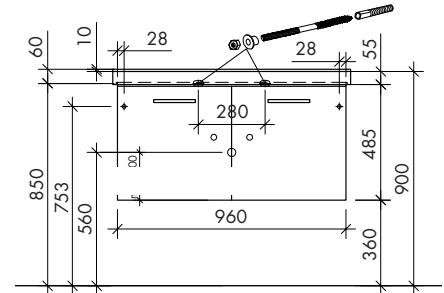

FWUIT76
MWIDE8

FWUKT96
FKW100