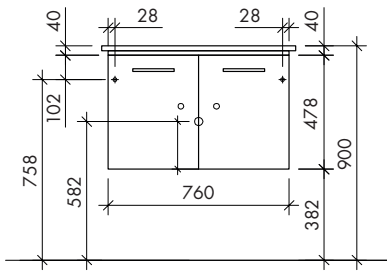

FWUM96
FMW100

FWUMT76
FMW80