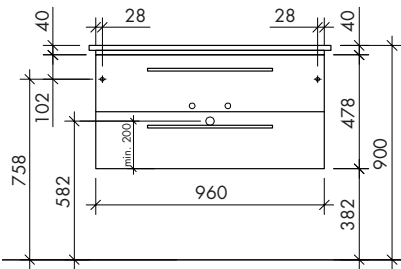

FWUK76
FKW80

FWUM96
FMW100