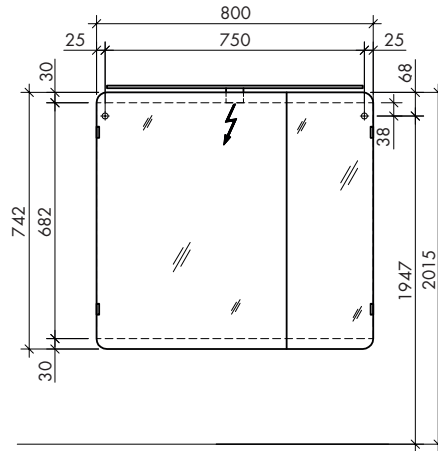

FSPSR80
FSPSR80S