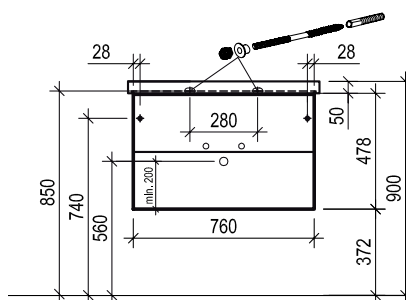

FWUIT76
MWIDE8

FWUIT96
MWIDE10

FWUI76
MWIDE8

FWUI96
MWIDE10

KWELI80

KWELI100

! Achtung: Die Montage muss durch fachkundige Personen erfolgen. Der Untergrund zur Wandbefestigung ist vor Montage zu prüfen. Bitte wählen Sie entsprechend das geeignete Befestigungsmaterial. Fehlerhafte Montagen können das Möbel beschädigen oder dessen Funktion dauerhaft beeinträchtigen. Für Sach- und Personenschäden übernehmen wir im Falle einer unsachgemäßen Montage keine Haftung.
 Attention: Assembly must be carried out by skilled personnel. The subsurface for the wall mounting must be checked before assembly. Please select a suitable mounting material. Faulty assembly can damage furniture or permanently impair its function. We will not be held responsible for damage to material or persons in the case of improper assembly.