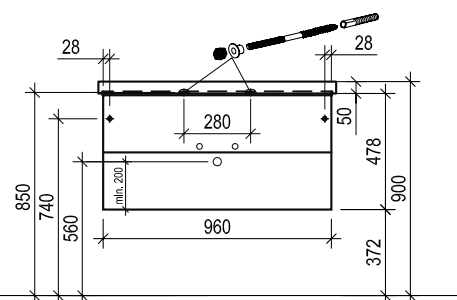

FWUIT76
MWIDE8

FWUIT96
MWIDE10

FWUI76
MWIDE8

FWUI96
MWIDE10

KWELI80

KWELI100

! Achtung: Die Montage muss durch fachkundige Personen erfolgen. Der Untergrund zur Wandbefestigung ist vor Montage zu prüfen. Bitte wählen Sie entsprechend das geeignete Befestigungsmaterial. Fehlerhafte Montagen können das Möbel beschädigen oder dessen Funktion dauerhaft beeinträchtigen. Für Sach- und Personenschäden übernehmen wir im Falle einer unsachgemäßen Montage keine Haftung.
 Attention: Assembly must be carried out by skilled personnel. The subsurface for the wall mounting must be checked before assembly. Please select a suitable mounting material. Faulty assembly can damage furniture or permanently impair its function. We will not be held responsible for damage to material or persons in the case of improper assembly.