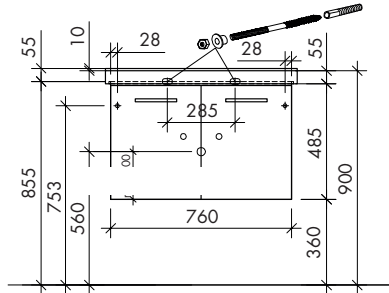

FWUK96
FKW100

FWUKT76
FKW80