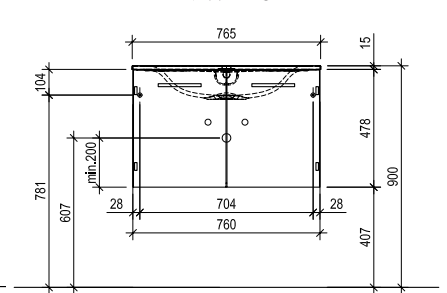

FWUIT76
MWIDE8

FWUIT96
MWIDE10

FWUI76
MWIDE8

FWUI96
MWIDE10

KWELI80

KWELI100

! Achtung: Die Montage muss durch fachkundige Personen erfolgen. Der Untergrund zur Wandbefestigung ist vor Montage zu prüfen. Bitte wählen Sie entsprechend das geeignete Befestigungsmaterial. Fehlerhafte Montagen können das Möbel beschädigen oder dessen Funktion dauerhaft beeinträchtigen. Für Sach- und Personenschäden übernehmen wir im Falle einer unsachgemäßen Montage keine Haftung.
 Attention: Assembly must be carried out by skilled personnel. The subsurface for the wall mounting must be checked before assembly. Please select a suitable mounting material. Faulty assembly can damage furniture or permanently impair its function. We will not be held responsible for damage to material or persons in the case of improper assembly.