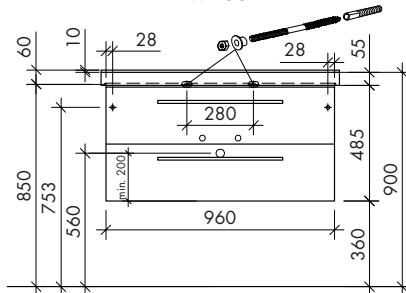

FWUIT76
MWIDE8

FWUIT96
MWIDE10

FWUI76
MWIDE8

FWUI96
MWIDE10

KWELI80

KWELI100

! Achtung: Die Montage muss durch fachkundige Personen erfolgen. Der Untergrund zur Wandbefestigung ist vor Montage zu prüfen. Bitte wählen Sie entsprechend das geeignete Befestigungsmaterial. Fehlerhafte Montagen können das Möbel beschädigen oder dessen Funktion dauerhaft beeinträchtigen. Für Sach- und Personenschäden übernehmen wir im Falle einer unsachgemäßen Montage keine Haftung.
 Attention: Assembly must be carried out by skilled personnel. The subsurface for the wall mounting must be checked before assembly. Please select a suitable mounting material. Faulty assembly can damage furniture or permanently impair its function. We will not be held responsible for damage to material or persons in the case of improper assembly.