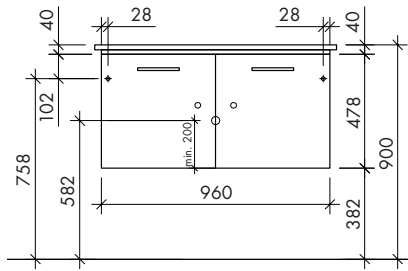

FWUKT76
FKW80

FWUMT96
FMW100