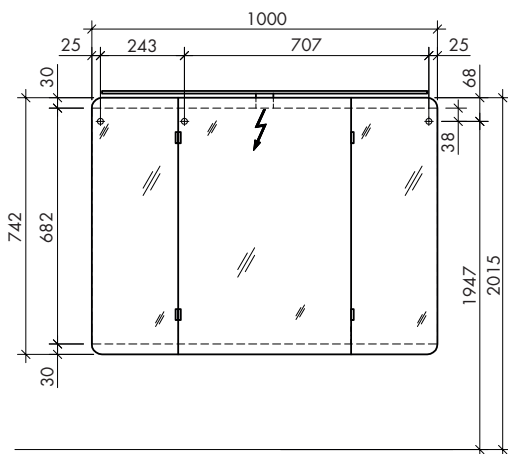

FSPSR100

! Achtung: Die Montage muss durch fachkundige Personen erfolgen. Der Untergrund zur Wandbefestigung ist vor Montage zu prüfen. Bitte wählen Sie entsprechend das geeignete Befestigungsmaterial. Fehlerhafte Montagen können das Möbel beschädigen oder dessen Funktion dauerhaft beeinträchtigen. Für Sach- und Personenschäden übernehmen wir im Falle einer unsachgemäßen Montage keine Haftung.
Attention: Assembly must be carried out by skilled personnel. The subsurface for the wall mounting must be checked before assembly. Please select a suitable mounting material. Faulty assembly can damage furniture or permanently impair its function. We will not be held responsible for damage to material or persons in the case of improper assembly.