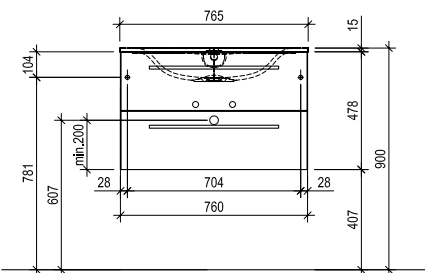

FWUIT76
MWIDE8

FWUIT96
MWIDE10

FWUI76
MWIDE8

FWUI96
MWIDE10

KWELI80

KWELI100

! Achtung: Die Montage muss durch fachkundige Personen erfolgen. Der Untergrund zur Wandbefestigung ist vor Montage zu prüfen. Bitte wählen Sie entsprechend das geeignete Befestigungsmaterial. Fehlerhafte Montagen können das Möbel beschädigen oder dessen Funktion dauerhaft beeinträchtigen. Für Sach- und Personenschäden übernehmen wir im Falle einer unsachgemäßen Montage keine Haftung.
 Attention: Assembly must be carried out by skilled personnel. The subsurface for the wall mounting must be checked before assembly. Please select a suitable mounting material. Faulty assembly can damage furniture or permanently impair its function. We will not be held responsible for damage to material or persons in the case of improper assembly.