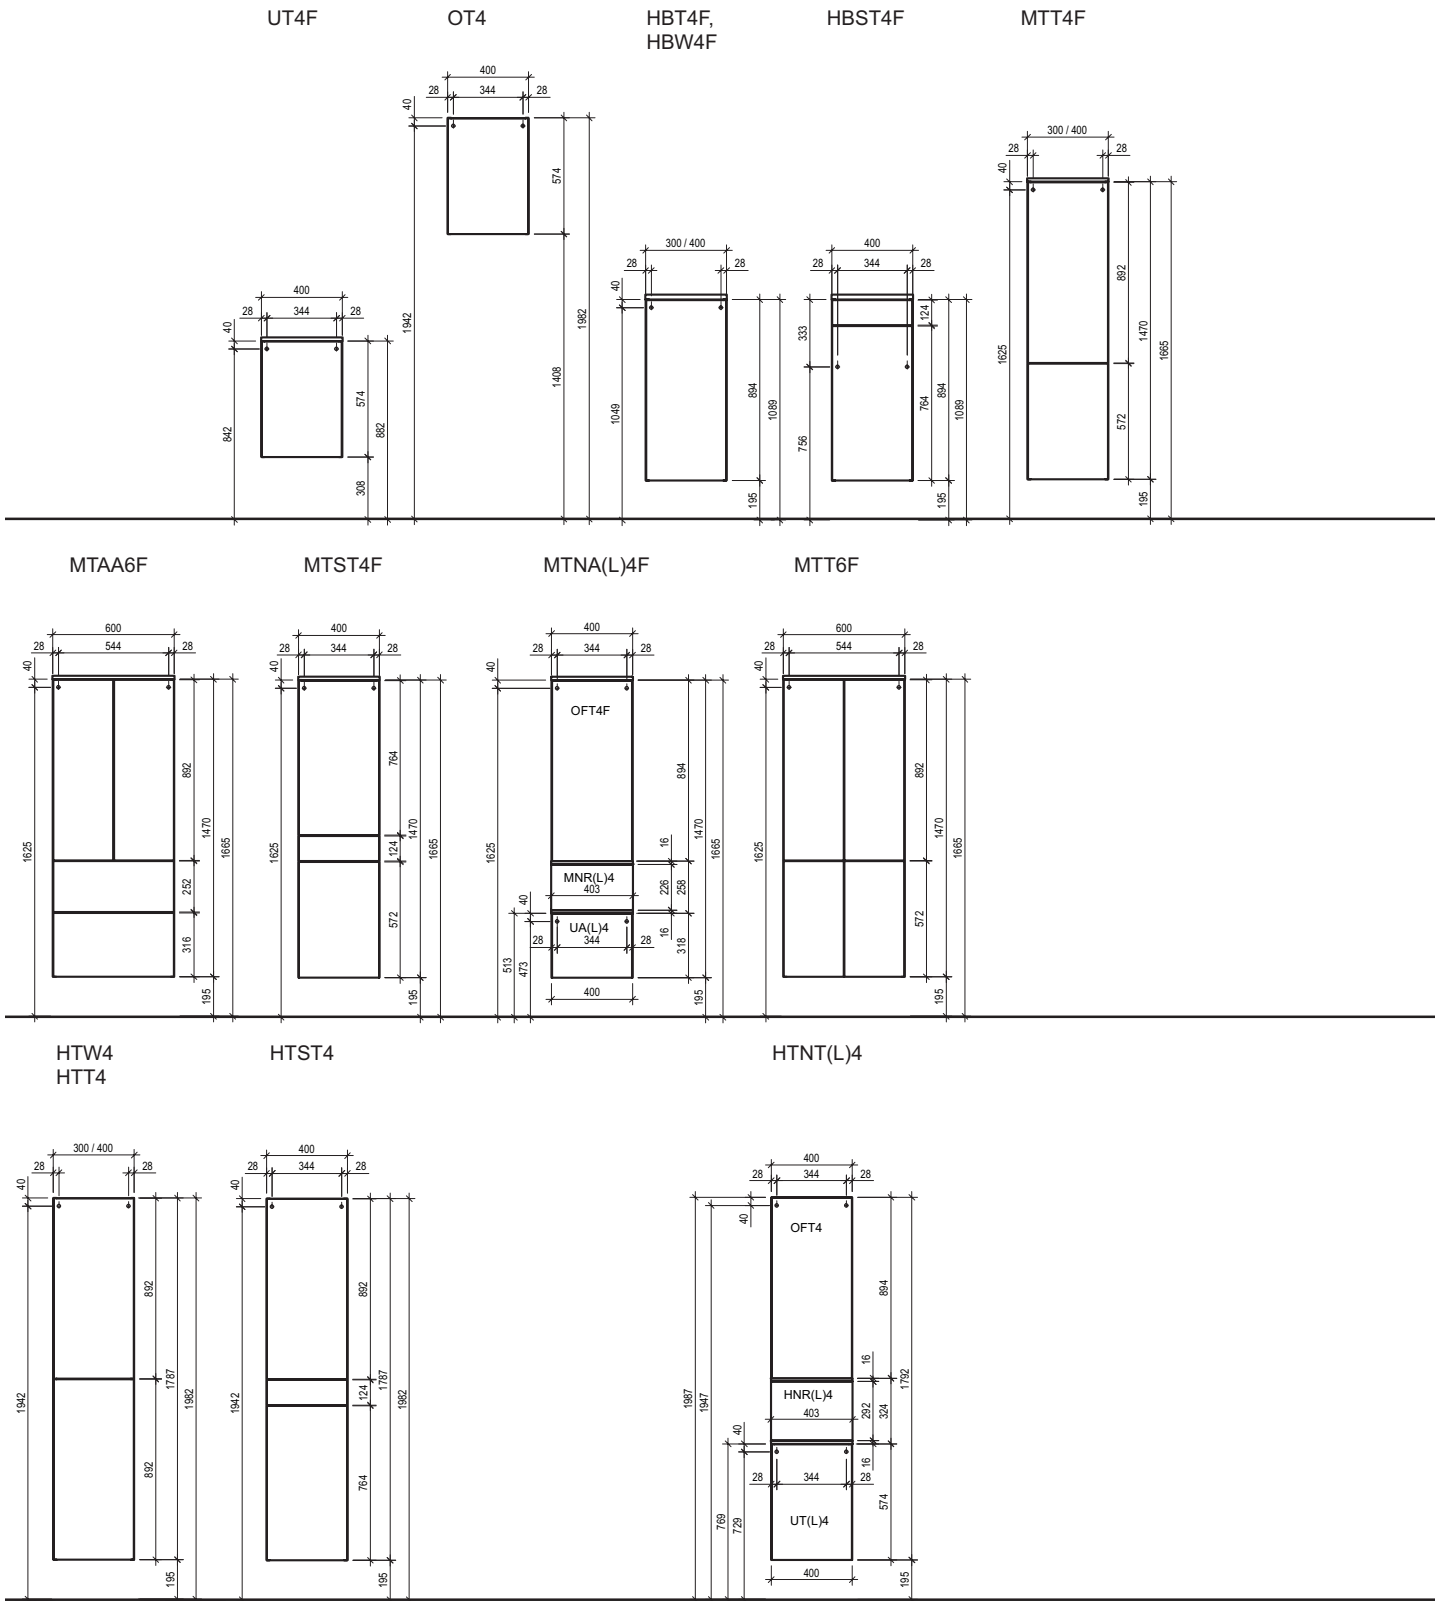

FSPSR60

FSPSR80
FSPSR80S

FSPSR100

FSP80/100

! Achtung: Die Montage muss durch fachkundige Personen erfolgen. Der Untergrund zur Wandbefestigung ist vor Montage zu prüfen. Bitte wählen Sie entsprechend das geeignete Befestigungsmaterial. Fehlerhafte Montagen können das Möbel beschädigen oder dessen Funktion dauerhaft beeinträchtigen. Für Sach- und Personenschäden übernehmen wir im Falle einer unsachgemäßen Montage keine Haftung.
 Attention: Assembly must be carried out by skilled personnel. The subsurface for the wall mounting must be checked before assembly. Please select a suitable mounting material. Faulty assembly can damage furniture or permanently impair its function. We will not be held responsible for damage to material or persons in the case of improper assembly.