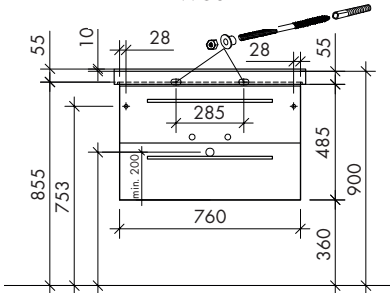

FWUIT96
MWIDE10

FWUK76
FKW80